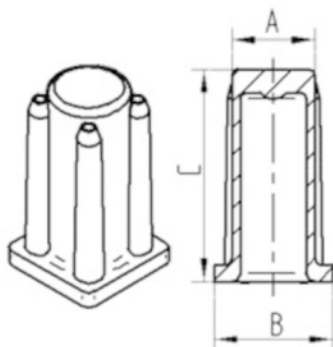

PODSTAWOWE ATUTY

Nazwa produktu	Gniazdo
Typ	Akcesorium
Nośność przy 3 km/h	40 kg
Nośność statyczne	80 kg
Wysokość całkowita	36 mm
Waga całkowita	0,012 kg

MOCOWANIE

Typ mocowania	Gniazdo syntetyczne, kwadratowe
Średnica Trzpień	26 mm

GNIAZDO

KUNSTSTOFF HUELSE R40-26/11

EAN 4031582090215

Numer zamówienia 00016313

BETTER MOBILITY. BETTER LIFE.

RYSUNKI TECHNICZNE

Bezeichnung	A	B	C
R40-16x16	16	20	36
R40-17x17	17	19	36
R40-18x18	18	20	36
R40-21x21	21	23,5	36
R40-22x22	22	24,5	36
R40-23x23	23	25,5	36
R40-26x26	26	30	36