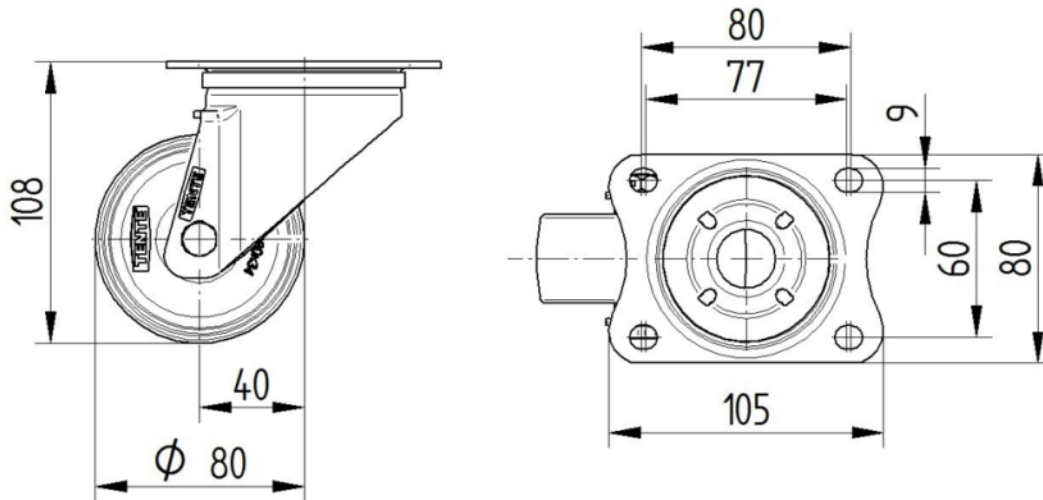

ALPHA

3470UVH080P62

EAN 4031582304725

Pasūtījuma numurs 00001196

BETTER MOBILITY. BETTER LIFE.

TEHNISKIE RASĒJUMI

3470U00080P62-neu