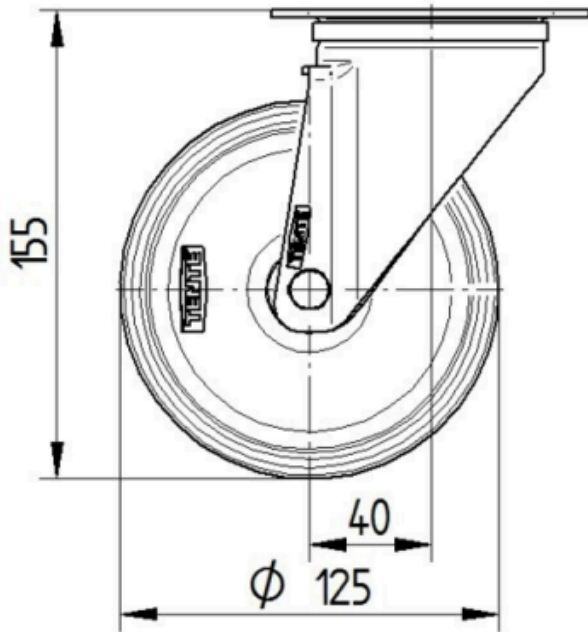

КРОНШТЕЙН

Матеріал корпусу	Сталевий лист, важкий
Вила Форма	Широка
Поворотний вузол	Дві м'ячі перегони
Колір	Пасивований блакитним
Офсет (Зсув)	40 mm
Радіус повороту	102,5 mm
Поворотне з'єднання	205 mm
Діаметр ковпачка	75 mm

КОЛЕСО

Матеріал тіла	Сталь аркуша
Матеріал протектору	Лита гума, без маркування
Носіння	Роликовий підшипник
Вісь	Пригвинчено гайкою
Колір Колесо	Пасивований блакитним
Захист різьби	3 різьбовим поручителем
Діаметр	125 mm
Протектор	37 mm
Ширина тіла	37 mm
Твердість Протектор (A)	80 Прибережна A

ВСТАНОВЛЕННЯ

Тип налаштування	Прямокутна пластина
Довжина пластини	105 mm
Ширина тарілки	80 mm
Довжина отвору для планшета (мінімальна)	77 mm
Довжина отвору для планшета (максимальна)	60 mm
Ширина отвору для планшета (мінімальна)	77 mm
Ширина отвору для планшета (максимальна)	80 mm
Діаметр отвору планшета	9 mm

ALPHA

3470DIJ125P62

EAN 4031582303360

Номер замовлення 00001128
Product Drawings

BETTER MOBILITY. BETTER LIFE.

3470U00125P62-neu

Platte 3470-080P62-105x80