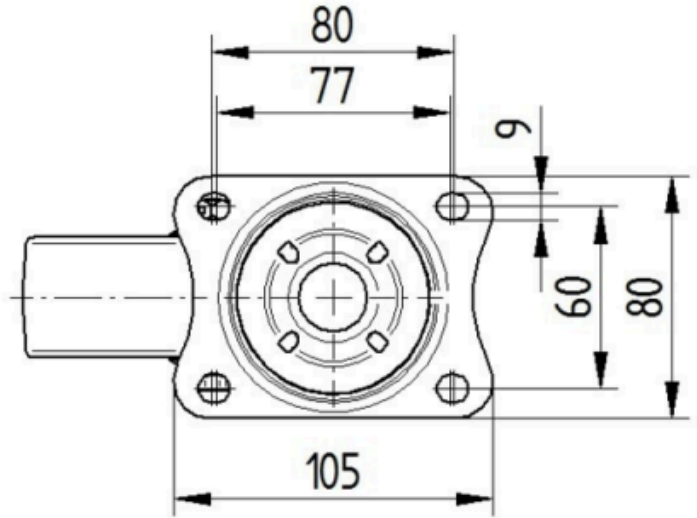

ALPHA

3470DIJ125P62

EAN 4031582303360

Номер замовлення 00001128
Product Drawings

BETTER MOBILITY. BETTER LIFE.

3470U00125P62-neu