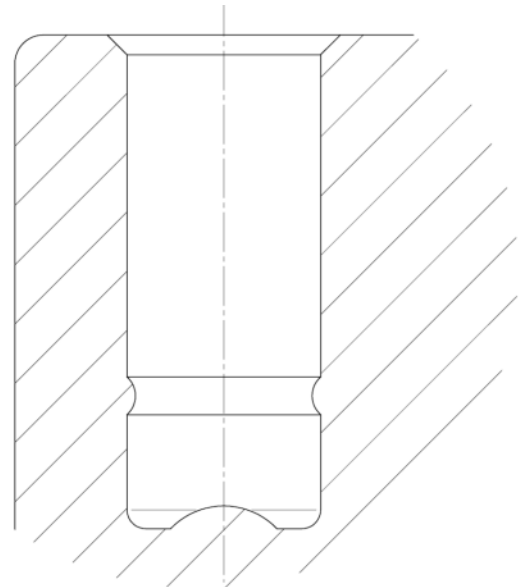

LINEA LIGHT

5925UAI065L51-10

EAN 4031582403886

BETTER MOBILITY. BETTER LIFE.

TECHNISCHE TEKENINGEN

Duitse
OntwerpersClub

Interzum
Award

IF
Design
Award