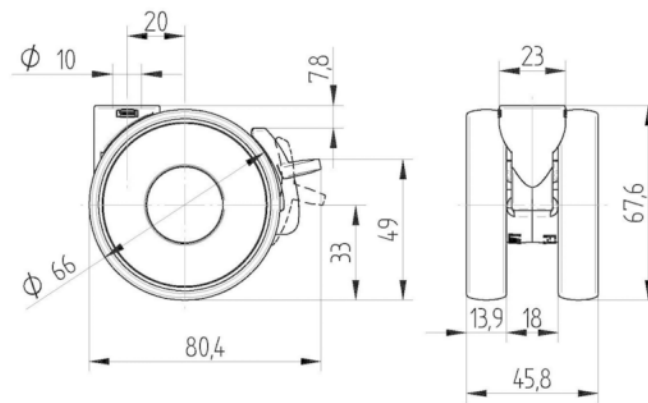

LINEA LIGHT

5925UAI065L51-10

EAN 4031582403886

BETTER MOBILITY. BETTER LIFE.

TECHNISCHE TEKENINGEN

Duitse
OntwerpersClub

Interzum
Award

IF
Design
Award