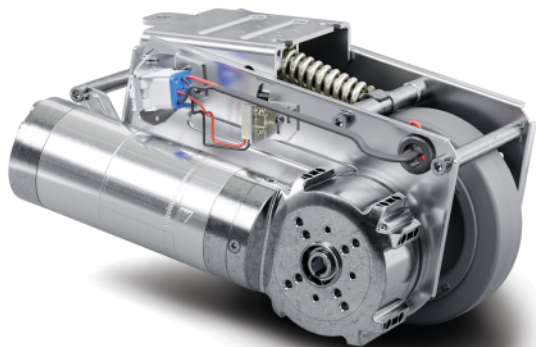

E-DRIVE ULTIMATE

EDUAUFF125P60

EAN 4031582478327

Номер замовлення 00066143

BETTER MOBILITY. BETTER LIFE.

Зображення може відрізнятися від оригінального продукту

ЕФЕКТИВНІСТЬ

Продуктивність рулону ●●●●○

Шум руху ●●●●○

Атриція ●●●○○

Стійкість до корозії ●●●○○

ОСНОВНІ АТРИБУТИ

Назва продукту	E-Drive ultimate
Тип	Блок приводу
Діапазон температур (мінімальний)	5 °C
Діапазон температур (максимальний)	40 °C
Загальна ширина	190 mm
Загальна вага	8,233 kg
Довжина	Макс. 315 мм (активовано екстрене вивільнення)
Діаметр колеса	125 мм, обмеження зносу п 115 мм
Колесо Протектор	Лита гума, без маркування, берег А 63
Ширина колеса	35 mm
Ширина	178 mm
Максимальна сила тяги	32 N
Максимальна підйомна сила / контактна сила тиску	400 N
Висота в початковому положенні	140 mm
Висота установки	170 mm
Аварійне вивільнення	Механічні
Тип захисту	IPX4 (з усіх боків розбризкуйте воду, всі штепселі підключені)
Допустима температура навколишнього середовища	Робоча температура від 5°C до 40°C, вологість повітря 90%, без конденсації
Вага	8 kg
Максимальна швидкість	4 km/h
Зазор заземлення	30 mm
Неоднорідність заземлення (мінімум)	-15 mm
Наземна нерівність (максимальна)	15 mm
Допустима температура зберігання (мінімум)	-10 °C
Допустима температура зберігання (максимальна)	45 °C

E-DRIVE ULTIMATE

EDUAUFF125P60

EAN 4031582478327

Номер замовлення 00066143

BETTER MOBILITY. BETTER LIFE.

КОЛЕСО

Матеріал тіла	Поліамід
Матеріал протектору	Еластична шина, без маркування, вулканізована
Носіння	Колесо з фланцем
Колір Колесо	Срібно-сірий (RAL7001)
Діаметр	125 mm
Протектор	40 mm
Ширина тіла	40 mm
Твердість Протектор (A)	63 Прибережна A

КРОНШТЕЙН

Матеріал	Електричні
Вила Форма	Драйв
Колір	Пасивований блакитним

ВСТАНОВЛЕННЯ

Тип налаштування	Прямокутна пластина
------------------	---------------------

ПРИВІДНИЙ ДОРОЖНИЙ ДВИГУН

Номинальна напруга	24 V
Номинальний струм	8,5 Ah
Номинальна вихідна потужність	144 W
Номинальна швидкість	197 m/mn
Вказівки щодо подорожі	Вперед і назад