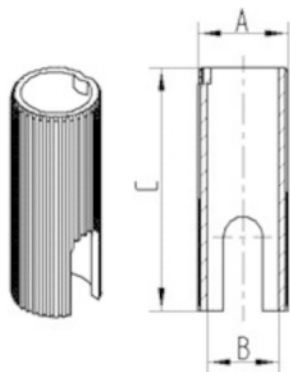

Produkta nosaukums	Bukse
Korpusa tips	Aksesuārs
Kopējais svars	0,033 kg

UZSTĀDĪŠANA

Uzstādīšanas veids	Reducējoša bukse, apaļa
Skrūves diametrs	18 mm
Skrūves garums	62 mm

BUKSE

R08-Ø30-Ø18

EAN 4031582321456

BETTER MOBILITY. BETTER LIFE.

TEHNISKIE RASĒJUMI

Bezeichnung	A	B	C
R08 Ø22-Ø18	22	18	62
R08 Ø22,5-Ø18	22,5	18	62
R08 Ø23-Ø18	23	18	62
R08 Ø28-Ø22	28	22	45
R08 Ø30-Ø18	30	18	62
R08 Ø30-Ø22	30	22	45