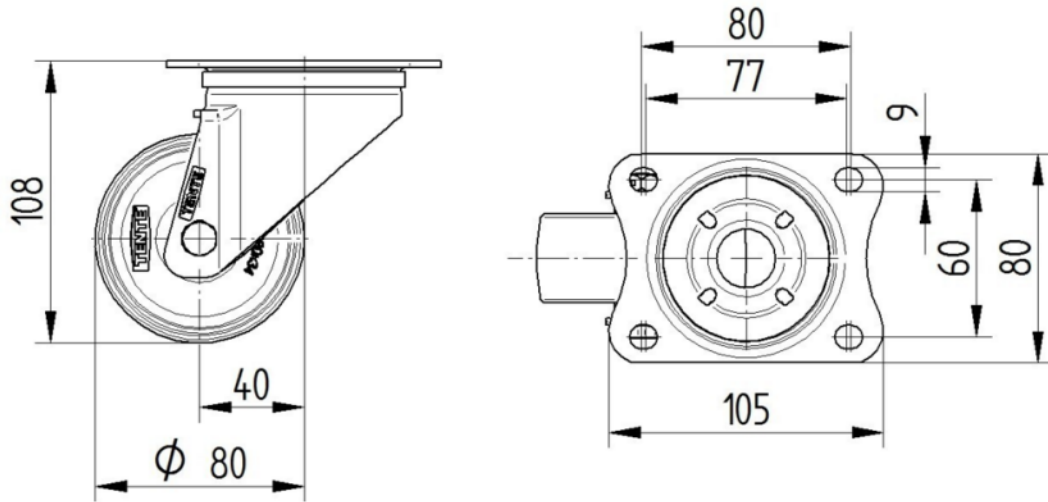

ALPHA

3470POR080P62

EAN 4031582010510

BETTER MOBILITY. BETTER LIFE.

기술 도면

3470U00080P62-neu