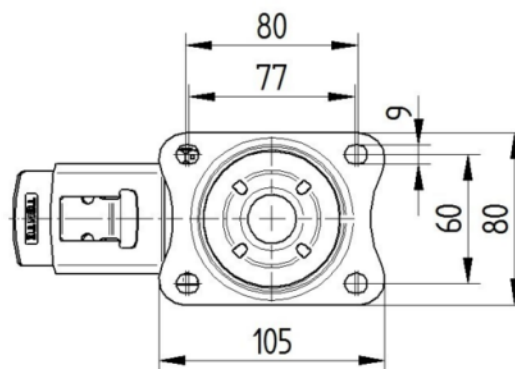

ALPHA

3477UOT125P62

EAN 4031582336931
Bestelnummer 00033752

BETTER MOBILITY. BETTER LIFE.

TECHNISCHE TEKENINGEN

3477U00125P62-neu