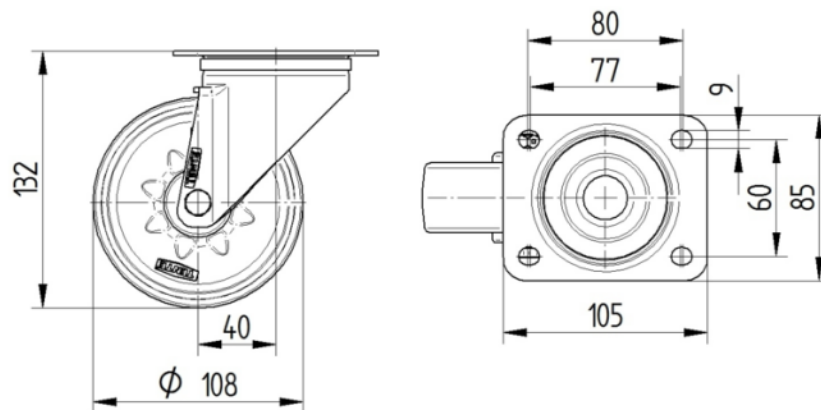

ALPHA

3470UOJ108P62 T/G-SMALL

EAN 4031582399974

Número de comanda 00002498

BETTER MOBILITY. BETTER LIFE.

DIBUIXOS TÈCNICS

3470...108P62