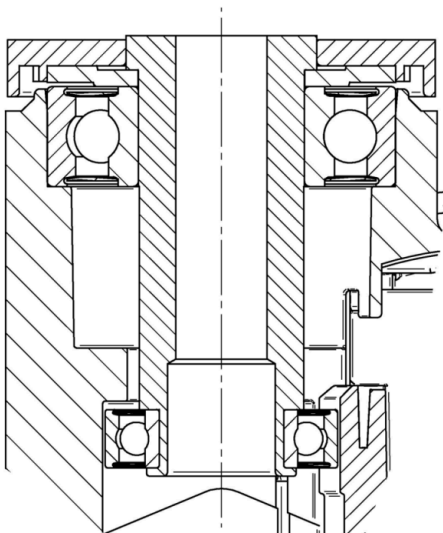

## FURCA

Materialul de construcție	Poliamidă
Formă Furcă	Carcasă Roată dublă
Rulment pivotant	Rulment cu bile de precizie
Culoare	Alb gri (RAL9002)
Offset	40 mm
Raza de pivotare	129 mm
Interferență pivotantă	258 mm
Diametru cupolă	52 mm

## RACORD

Tip ajustare	Orificiu pentru șurub
Diametrul găurii Șurub	11 mm

Designer  
DeutscherPremiul  
Interzumproduct  
design  
awardPremiul  
pentru  
Design IF

# LINEA

594CUAP125P30-11/180/1D 9002/K3000

EAN 4031582378290

Numărul de comandă 00771208  
Product Drawings

BETTER MOBILITY. BETTER LIFE.

Designer  
Deutscher

Premiul  
Interzum

product  
design  
award