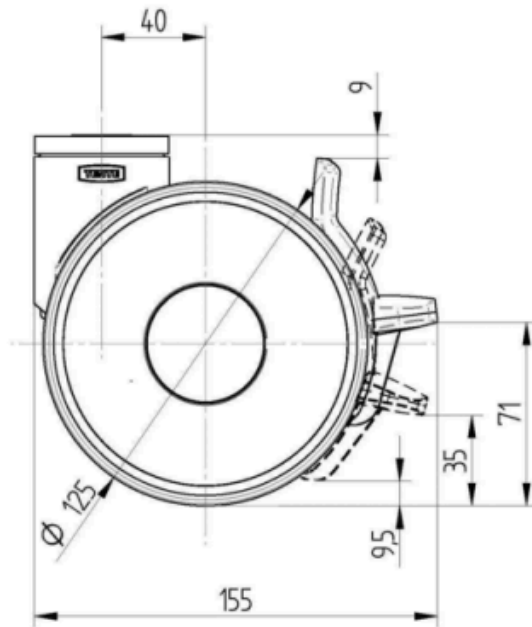

## ATRIBUTELE DE BAZĂ

Nume produs	Linea
Tip	Rola pivotantă cu blocare combinată
Standard	EN12530 - Roți pentru dispozitive
Capacitate de încărcare la 3 km/h	130 kg
Conductiv electric	Nu
Inoxidabil	Nu
Capacitate de încărcare statică	260 kg
Interval de temperatură (minim)	-20 °C
Interval de temperatură (maxim)	60 °C
Înălțime totală	143 mm
Lățime totală	82 mm
Greutate totală	1,01 kg
Certificare	Testat și monitorizat de către TÜV Süd

## FURCA

Materialul de construcție	Poliamidă
Formă Furcă	Carcasă Roată dublă
Rulment pivotant	Rulment cu bile de precizie
Culoare	Alb gri (RAL9002)
Offset	40 mm
Raza de pivotare	129 mm
Interferență pivotantă	258 mm
Diametru cupolă	52 mm

## RACORD

Tip ajustare	Orificiu pentru șurub
Diametrul găurii Șurub	11 mm

Designer  
DeutscherPremiul  
Interzumproduct  
design  
awardPremiul  
pentru  
Design IF

# LINEA

594CUAP125P30-11/180/1D 9002/K3000

EAN 4031582378290

Numărul de comandă 00771208  
Product Drawings

BETTER MOBILITY. BETTER LIFE.

Designer  
Deutscher

Premiul  
Interzum

product  
design  
award