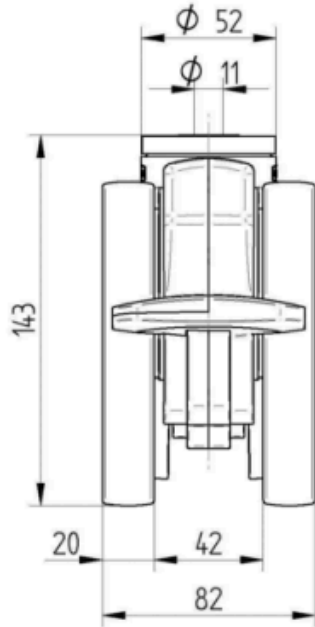

## FURCA

Materialul de construcție	Poliamidă
Formă Furcă	Carcasă Roată dublă
Rulment pivotant	Rulment cu bile de precizie
Culoare	Alb gri (RAL9002)
Offset	40 mm
Raza de pivotare	129 mm
Interferență pivotantă	258 mm
Diametru cupolă	52 mm

## ROATĂ

Material pentru corp	Poliamidă
Material al benzii de rulare	Poliuretan , Injctat
Lagăr	Rulment cu bile de precizie
Benză de rulare	20 mm
Roată	Gri ardezie (RAL7015)
Protecție pentru filet	Cu protecție pentru filet
Diametru	125 mm
Diametrul găurii Axă	0 mm
Lungime butuc	0 mm
Lățimea corpului	20 mm
Duritatea benzii de Benză de rulare (A)	92 Pe malul A

## RACORD

Tip ajustare	Orificiu pentru șurub
Diametrul găurii Șurub	11 mm

Designer  
DeutscherPremiul  
Interzumproduct  
design  
awardPremiul  
pentru  
Design IF

# LINEA

594CUAP125P30-11/180/1D 9002/K3000

EAN 4031582378290

Numărul de comandă 00771208  
Product Drawings

BETTER MOBILITY. BETTER LIFE.

Designer  
Deutscher

Premiul  
Interzum

product  
design  
award