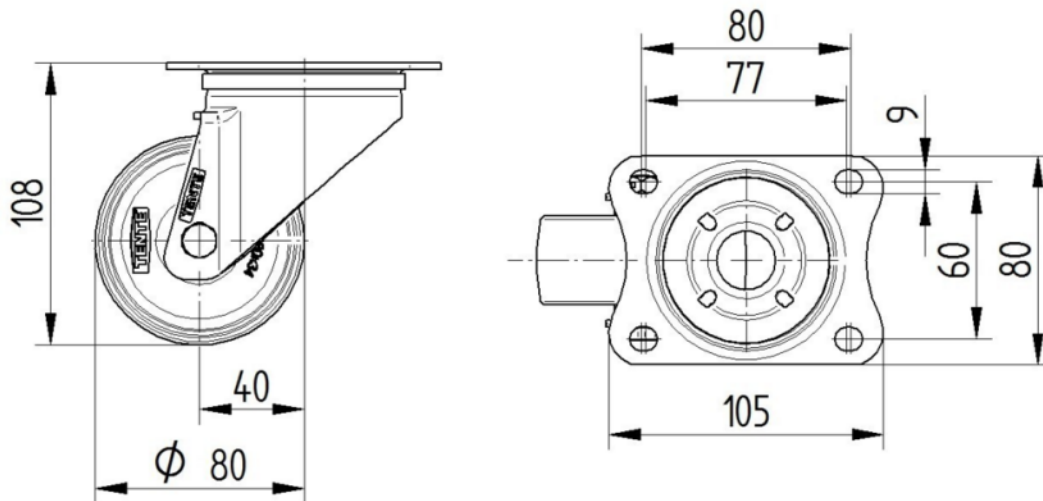

ALPHA

3470PVR080P62

EAN 4031582010763

BETTER MOBILITY. BETTER LIFE.

기술 도면

3470U00080P62-neu