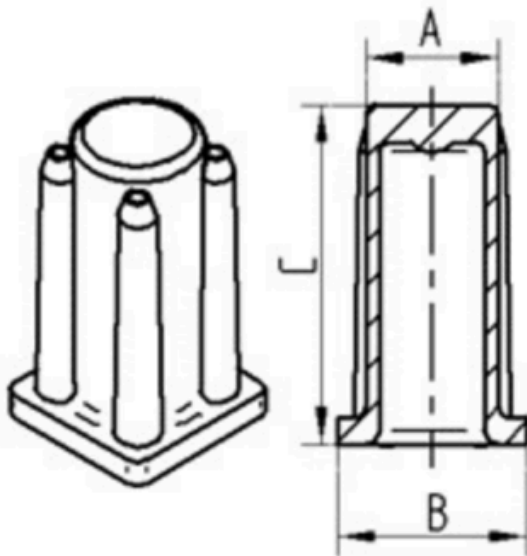

Nome do produto	Tomada
Tipo	Acessório
Capacidade de carga a 3 km/h	40 kg
Elétrico condutivo	Não
Aço inoxidável	Não
Capacidade de carga estática	80 kg
Altura total	36 mm
Peso geral	0,01 kg

ENCAIXE

Tipo de fixação	Encaixe sintético, quadrado
Diâmetro do Furo	22 mm

SOCKET

Kunststoff Huelse R40-22/11

EAN 4031582090192

Número de encomenda 00009046
Product Drawings

BETTER MOBILITY. BETTER LIFE.

Bezeichnung	A	B	C
R40-16x16	16	20	36
R40-17x17	17	19	36
R40-18x18	18	20	36
R40-21x21	21	23,5	36
R40-22x22	22	24,5	36
R40-23x23	23	25,5	36
R40-26x26	26	30	36