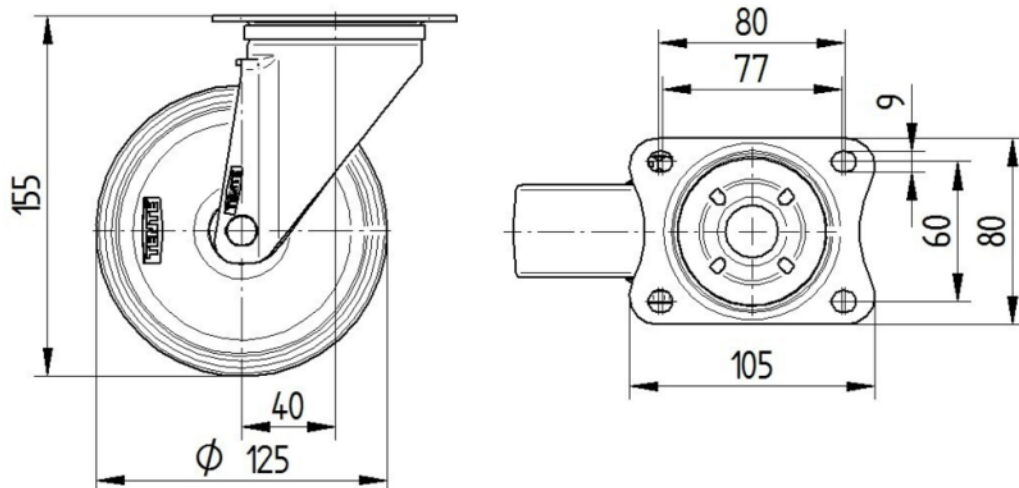

ALPHA

3470PJO125P62

EAN 4031582303933

Numărul de comandă 00065157

BETTER MOBILITY. BETTER LIFE.

DESENE TEHNICE

3470U00125P62-neu