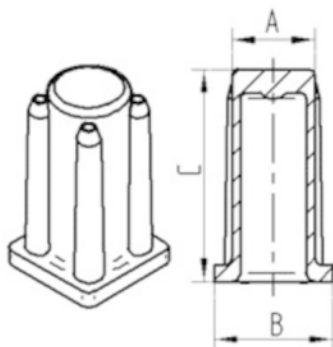

## PODSTAWOWE ATUTY

Nazwa produktu	Gniazdo
Typ	Akcesorium
Nośność przy 3 km/h	40 kg
Nośność statyczne	80 kg
Wysokość całkowita	36 mm
Waga całkowita	0,005 kg

## MOCOWANIE

Typ mocowania	Gniazdo syntetyczne, kwadratowe
Średnica Trzpień	17 mm

# GNIAZDO

KUNSTSTOFF HUELSE R40-17/11

EAN 4031582090161  
Numer zamówienia 00009043

BETTER MOBILITY. BETTER LIFE.

## RYSUNKI TECHNICZNE

Bezeichnung	A	B	C
R40-16x16	16	20	36
R40-17x17	17	19	36
R40-18x18	18	20	36
R40-21x21	21	23,5	36
R40-22x22	22	24,5	36
R40-23x23	23	25,5	36
R40-26x26	26	30	36