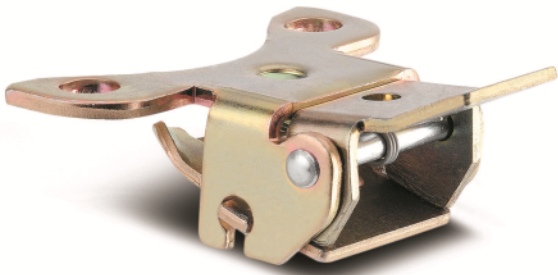

PURETECH

DIRECTIONAL LOCK 3471, YELLOW

EAN 4031582324396

BETTER MOBILITY. BETTER LIFE.

A kép eltérhet az eredeti terméktől

TELJESÍTMÉNY

Gördülési ellenállás teljesítménye ● ● ● ○ ○

Mozgás zajkibocsátása ● ● ● ○ ○

Kopás ● ● ● ○ ○

Korrozióálló képesség ● ● ● ○ ○

ALAPVETŐ TULAJDONSÁGOK

Termék neve	Puretech
Ház típusa	Tartozék
Összsúly	0,249 kg

PURETECH

DIRECTIONAL LOCK 3471, YELLOW

EAN 4031582324396

BETTER MOBILITY. BETTER LIFE.