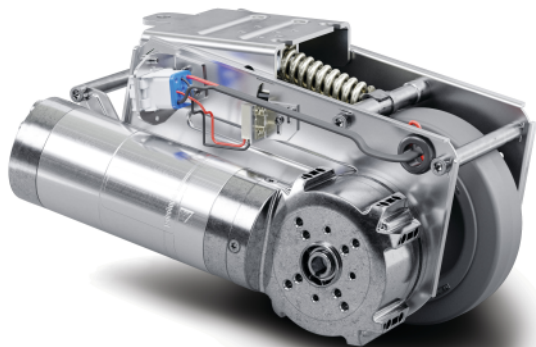

E-DRIVE ULTIMATE

EDUAUFF125P60

EAN 4031582478327

Rendelési szám 00066143

BETTER MOBILITY. BETTER LIFE.

A kép eltérhet az eredeti terméktől

TEJESÍTMÉNY

Gördülési ellenállás teljesítménye ●●●●○

Mozgás zajkibocsátása ●●●●○

Kopás ●●●○○

Korrozióálló képesség ●●●○○

ALAPVETŐ TULAJDONSÁGOK

| | |
|--|--|
| Termék neve | E-Drive ultimate |
| Ház típusa | Meghajtó egység |
| Hőmérséklet-tartomány (minimális) | 5 °C |
| Hőmérséklet-tartomány (maximális) | 40 °C |
| Teljes szélesség | 190 mm |
| Összsúly | 8,233 kg |
| Hossz | Max. 315 mm (vészhelyzeti kioldás működtetve) |
| Kerékátmérő | 125 mm, kopási határérték 115 mm |
| Kerék futófelülete | Tömör gumi, nyomot nem hagyó, Shore A 63 |
| Kerékszélesség | 35 mm |
| Szélesség | 178 mm |
| Maximális nyomóerő | 32 N |
| Maximális emelési erő / érintkezési nyomóerő | 400 N |
| Magasság kiindulási helyzetben | 140 mm |
| Telepítési magasság | 170 mm |
| Vészhelyzeti kioldás | Mechanikus |
| Védelem típusa | IPX4 (fröccsenő víz minden oldalról, minden dugó csatlakoztatva) |
| Megengedett környezeti hőmérséklet | Üzemi hőmérséklet 5 °C és 40 °C között, páratartalom 90%, nem kondenzáló |
| Súly | 8 kg |
| Maximális sebesség | 4 km/h |
| Tengelytávolság | 30 mm |
| Földelési egyenetlenség (minimális) | -15 mm |
| Földelési egyenetlenség (maximális) | 15 mm |
| Megengedett tárolási hőmérséklet (minimális) | -10 °C |
| Megengedett tárolási hőmérséklet (maximális) | 45 °C |

E-DRIVE ULTIMATE

EDUAUFF125P60

EAN 4031582478327

Rendelési szám 00066143

BETTER MOBILITY. BETTER LIFE.

KERÉK

| | |
|------------------------------|--|
| Felépítmény anyaga | Poliamid |
| Futófelület anyaga | Rugalmas gumi, nyomot nem hagyó, vulkanizált |
| Csapágy | Peremes kerék |
| Kerék színe | Ezüstszürke (RAL7001) |
| Átmérő | 125 mm |
| Futófelület szélessége | 40 mm |
| Test szélessége | 40 mm |
| A futófelület keménysége (A) | 63 Shore A |