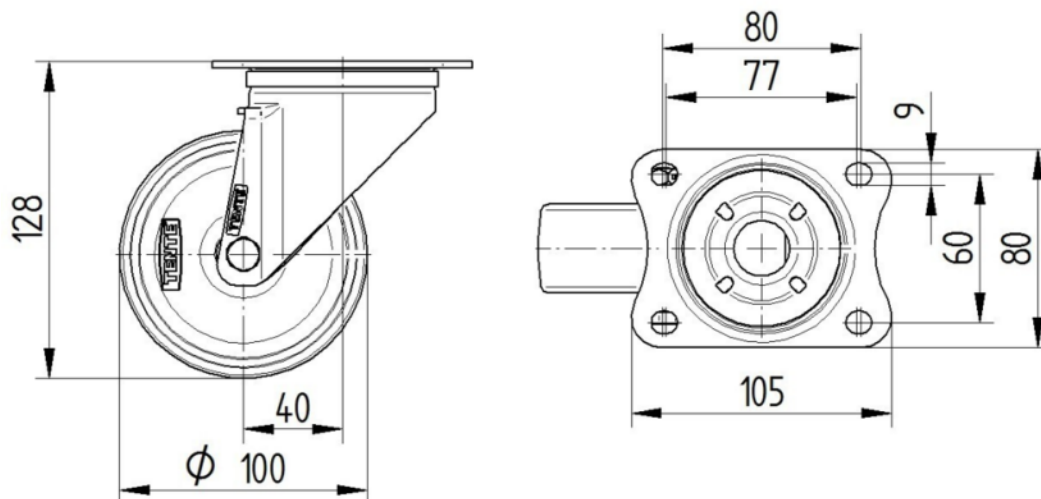

ALPHA

3470ITP100P62

EAN 4031582303698

Pasūtījuma numurs 00030466

BETTER MOBILITY. BETTER LIFE.

TEHNISKIE RASĒJUMI

3470U00100P62-neu