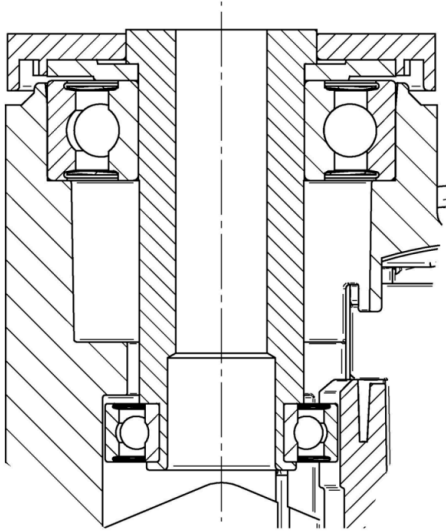

LINEA LOW HEIGHT

5940UAP075P30-10 LH 7001/7015/7001

EAN 4031582373004

Numărul de comandă 00770589
Product Drawings

BETTER MOBILITY. BETTER LIFE.

Designer
Deutscher

Premiul
Interzum

product
design
award

Premiul
pentru
Design IF