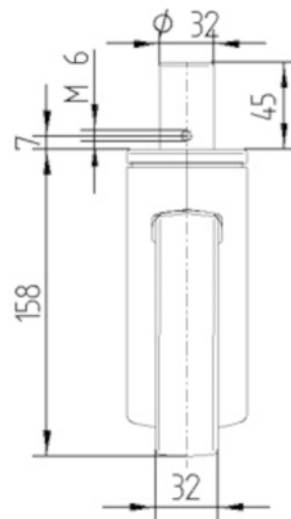

INTEGRAL

2040XSX125R05-32 9002 W

EAN 4031582344653
Número de comanda 00062717

BETTER MOBILITY. BETTER LIFE.

DIBUIXOS TÈCNICS

Premi IF Disseny

Premi Red Dot
Disseny
Award