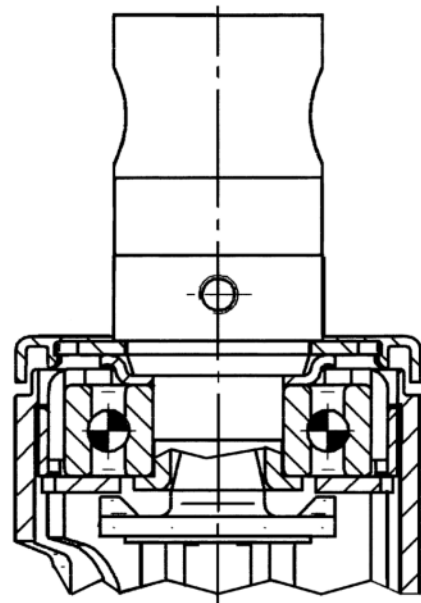

INTEGRAL

2040XSX125R05-32 9002 W

EAN 4031582344653
Número de comanda 00062717

BETTER MOBILITY. BETTER LIFE.

DIBUIXOS TÈCNICS

Premi IF Disseny

Premi Red Dot
Disseny
Award