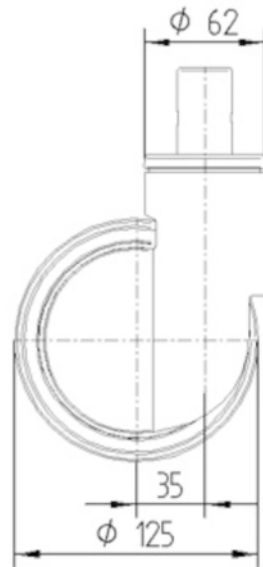

INTEGRAL

2040XSX125R05-32 9002 W

EAN 4031582344653
Número de comanda 00062717

BETTER MOBILITY. BETTER LIFE.

DIBUIXOS TÈCNICS

Premi IF Disseny

Premi Red Dot
Disseny
Award