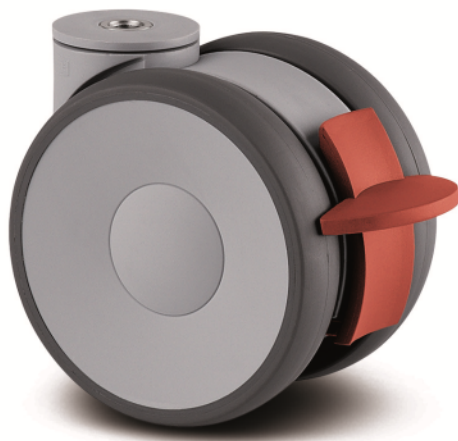

# LINEA LOW HEIGHT

5945UAP100P30-10 LH RAL7001

EAN 4031582373066

BETTER MOBILITY. BETTER LIFE.

Obrázek se může lišit od původního produktu

## ZÁKLADNÍ ATRIBUTY

Název produktu	Linea low height
Typ	Otočné Kolečko s Brzda kola
Norma	EN12530 – Kolečka zařízení
Nosnost 3 km/h	100 kg
Statická Nosnost	200 kg
Rozsah teploty (minimální)	-10 °C
Teplotní rozsah (maximální)	40 °C
Celková výška	103 mm
Stavební výška	73 mm

## KOLO

Materiál středu	Polyamid
Materiál běhounu	Polyuretan, Vstříknuty
Ložisko	Přesné kuličkové ložisko
Ochranná krytka	S ložiskovým pouzdem
Průměr	100 mm
Šířka Běhoun	20 mm
Tvrdość Běhoun (A)	92 Obuv A

## UCHYCENÍ

Materiál	Polyamid
Tvar Vidlice	Uchycení dvou Kolo
Otočné ložisko	Přesné kuličkové ložisko
Barva vidlice	Stříbrně šedá (RAL7001)
Vyosení	32 mm
Poloměr otáčení	102 mm
Průměr otáčení	204 mm
Poloměr otáčení	41 mm