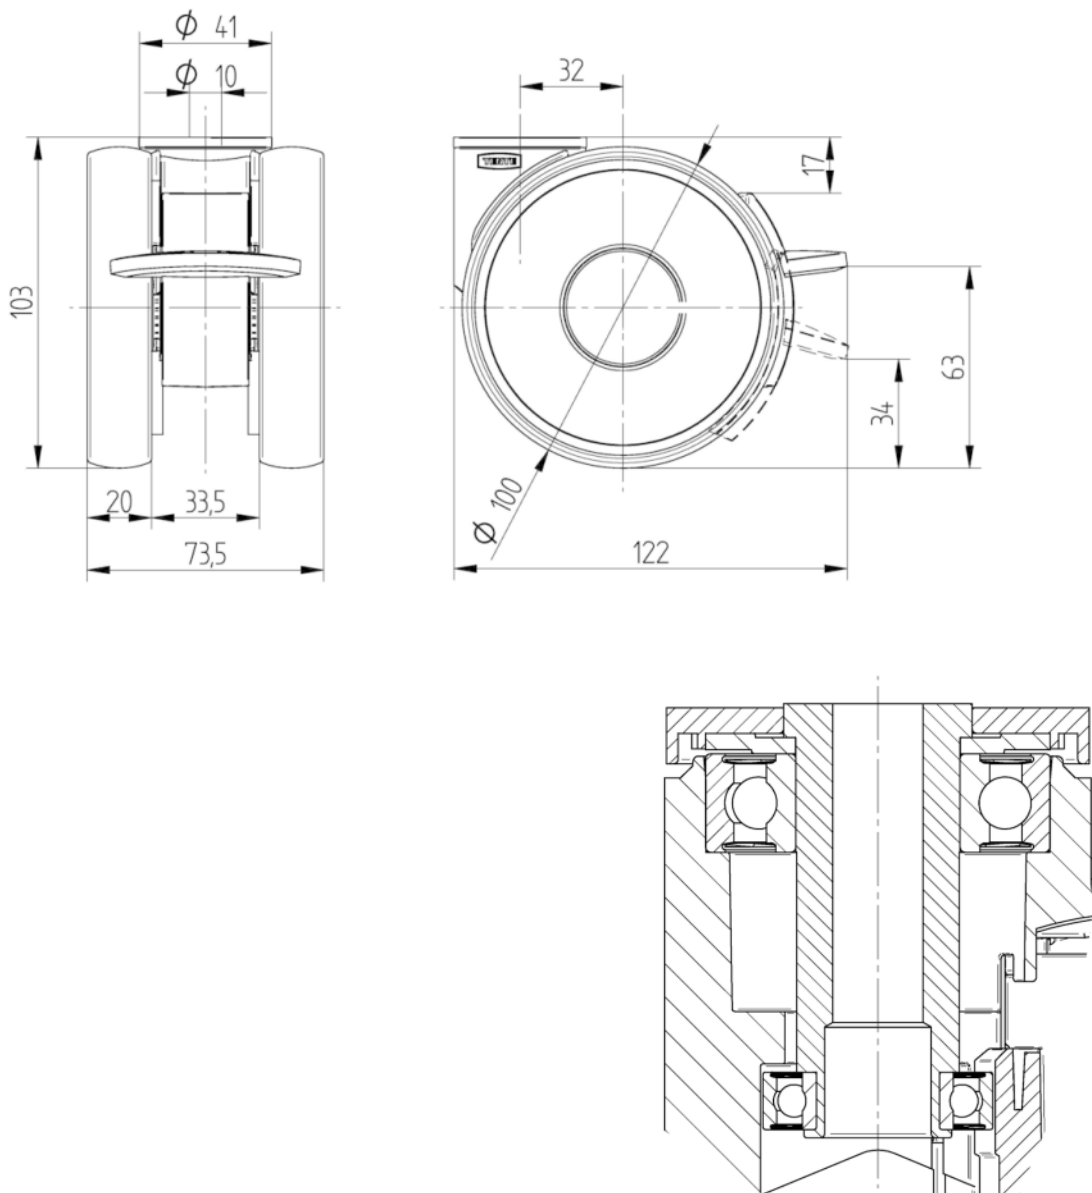

LINEA LOW HEIGHT

5945UAP100P30-10 LH RAL7001

EAN 4031582373066

BETTER MOBILITY. BETTER LIFE.

TECHNICKÉ VÝKRESY

Návrhář klub
Deutscher

Ocenění
Interzum
Award

Ocenění IF
Design
Award