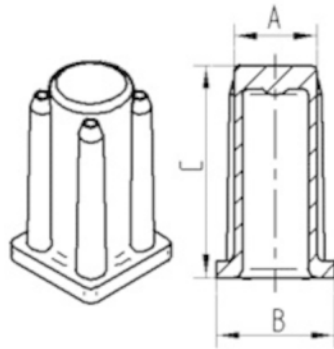

产品名称	插座
外壳类型	附件
3 km/h的载重	40 kg
静态载重	80 kg
总高	36 mm
总重量	0.008 kg

固定件

固定件类型	合成插座，方形
螺栓直径	23 mm

插座

KUNSTSTOFF HUELSE R40-23/11

EAN 4031582090208
订单号 00009047

BETTER MOBILITY. BETTER LIFE.

技术图纸

Bezeichnung	A	B	C
R40-16x16	16	20	36
R40-17x17	17	19	36
R40-18x18	18	20	36
R40-21x21	21	23,5	36
R40-22x22	22	24,5	36
R40-23x23	23	25,5	36
R40-26x26	26	30	36