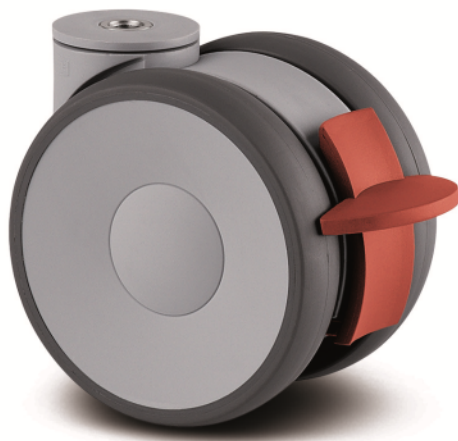

# LINEA LOW HEIGHT

5945UAP100P30-8 LH RAL7001

EAN 4031582373073

BETTER MOBILITY. BETTER LIFE.

Изображението може да се различава от оригиналния продукт

## ОСНОВНИ АТРИБУТИ

|                                    |                                  |
|------------------------------------|----------------------------------|
| Име на продукта                    | Linea low height                 |
| Тип                                | Завъртане на Колело със Спирачка |
| Стандартен                         | EN12530 – Изделителни колела     |
| Товароносимост при 3 км/ч          | 100 kg                           |
| Статичен Товароносимост            | 200 kg                           |
| Температурен диапазон (минимален)  | -10 °C                           |
| Температурен диапазон (максимален) | 40 °C                            |
| Обща височина                      | 103 mm                           |
| Обща ширина                        | 73 mm                            |

## ВИЛКА

|                             |                         |
|-----------------------------|-------------------------|
| Материал                    | Полиамид                |
| Форма Вилица                | Вилка на две Колело     |
| Въртящ се лагер             | Прецизен сачмен лагер   |
| Цвят                        | Сребърно сиво (RAL7001) |
| Изместване                  | 32 mm                   |
| Радиус на завъртане         | 102 mm                  |
| Интерференция при завъртане | 204 mm                  |
| Диаметър на купол           | 41 mm                   |