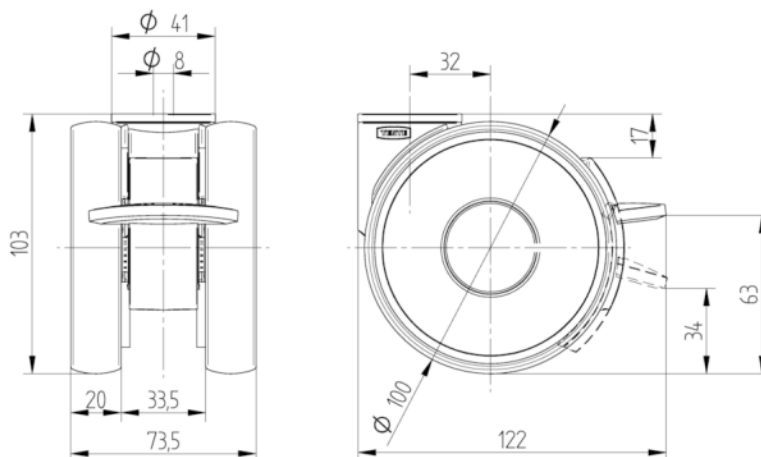

LINEA LOW HEIGHT

5945UAP100P30-8 LH RAL7001

EAN 4031582373073

BETTER MOBILITY. BETTER LIFE.

ТЕХНИЧЕСКИ ЧЕРТЕЖИ

Deutscher
Дизайн
Club

Награда
Interzum

IF награда за
Дизайн