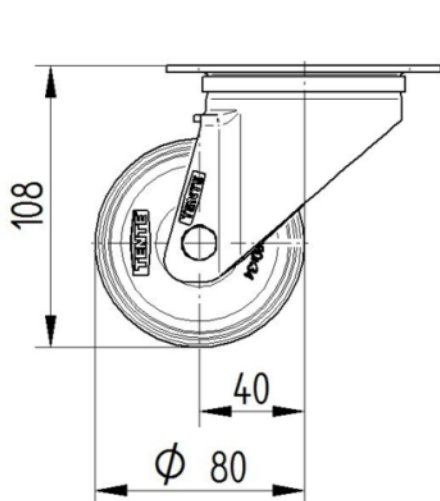

ALPHA

3470PVR080P62

EAN 4031582010763

Номер замовлення 00001198

BETTER MOBILITY. BETTER LIFE.

ТЕХНІЧНІ КРЕСЛЕННЯ

3470U00080P62-neu