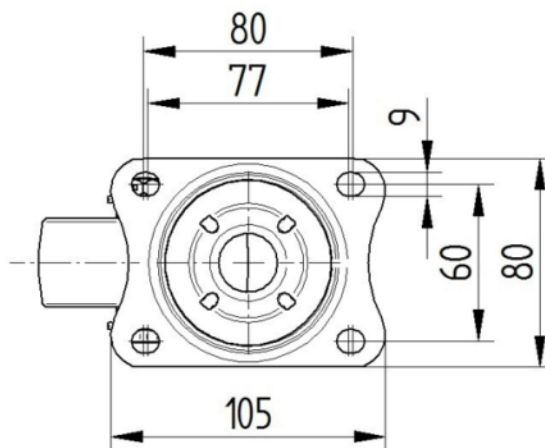

ALPHA

3470PVR080P62

EAN 4031582010763

Номер замовлення 00001198

BETTER MOBILITY. BETTER LIFE.

ТЕХНІЧНІ КРЕСЛЕННЯ

3470U00080P62-neu