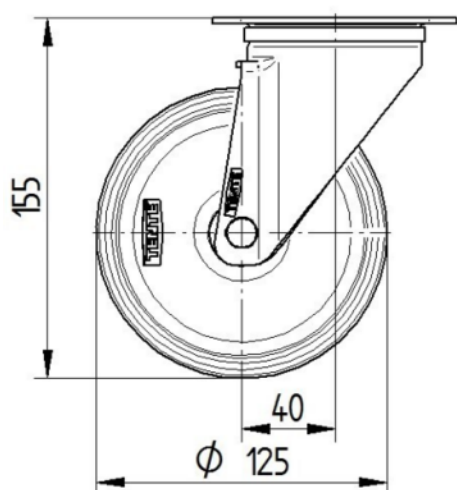

RODA

Material corporal	Polipropilè
Material de la banda de rodadura	El cautxú termoplàstic
El Bearing	Coixinet llis
Eix	Estirada de nou
Roda de color	Verd de plata (RAL7001)
Protectors de fil	Sense vigilància
Diametralització	125 mm
Banda de rodadura ample	32 mm
Corporació ample	32 mm
La duresa del Banda de rodadura (A)	87 Shore A

SUPORT

Material	Acer, pesada
Forquilla Forma	Ample
Scamiento giratorio	Dues curses de ball
Color	Passivat blau
Desplaçament	40 mm
Scio de giro	102,5 mm
Sterferencia de giro	205 mm
Dome Dictel	75 mm

FITACIÓ

Tipus de Fitting	Placa rectangular
Placa llarga	105 mm
Placa ampla	80 mm
Longitud del forat de placa (Minimum)	77 mm
Longitud del forat de placa (màxim)	60 mm
Amplària del forat de placa (Minimum)	77 mm
Amplària del forat de placa (màxim)	80 mm
Placa de diàmetre	9 mm

ALPHA

3470PJO125P62

EAN 4031582303933

Número de comanda 00065157

BETTER MOBILITY. BETTER LIFE.

DIBUIXOS TÈCNICS

3470U00125P62-neu

Platte 3470-080P62-105x80