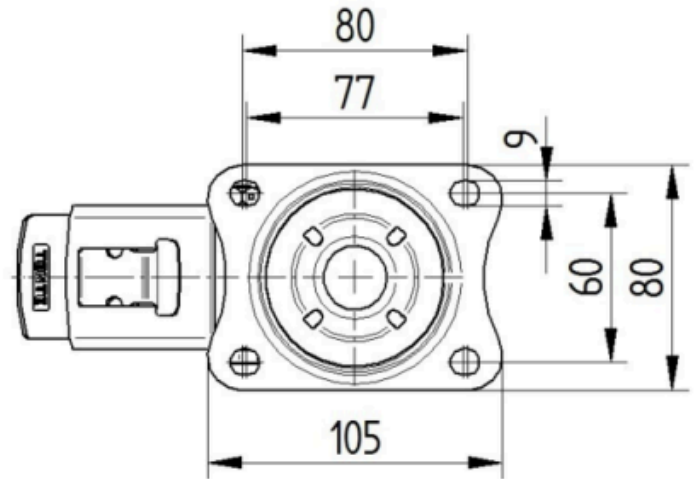

ALPHA

3477POR125P62

EAN 4031582305562

Pasūtījuma numurs 00001497
Product Drawings

BETTER MOBILITY. BETTER LIFE.

3477U00125P62-neu