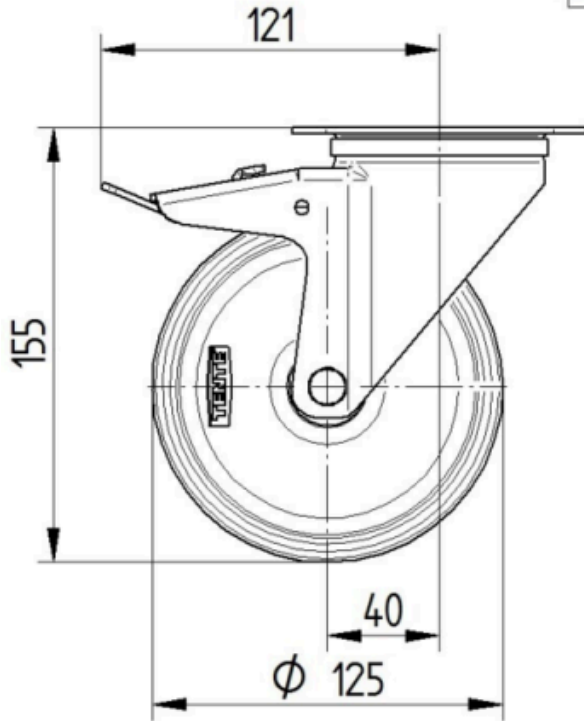

## KRONŠTEINIS

Mājokļa materiāls	Tērauda loksne, smaga
Dakšas forma	Plaša
Grozāmais gultnis	Divu bumbu sacīkstes
Krāsa	Pasivēts ar zilu
Ofsets	40 mm
Pagrieziena rādiuss	123 mm
Grozāms savienojums	246 mm
Kupola diametrs	75 mm

## RITENIS

Korpusa materiāls	Polipropilēns
Protektora materiāls	Identisks ar riteņa korpusu
Gūtnis	Cuscinetto a rulli
Ass	Pieskrūvēts ar uzgriezni
Ritenis krāsa	Grafīta melna (RAL9011)
Izplešanās armatūra	Bez vītņu aizsarga
Diametrs	125 mm
Protektora platums	40 mm
Korpusa platums	40 mm
Protektora cietība (D)	65 Krasts D

## UZSTĀDĪŠANA

Uzstādīšanas veids	Taisnstūra plāksne
Plāksnes garums	105 mm
Plāksnes platums	80 mm
Plāksnes atveres garums (minimālais)	77 mm
Plāksnes atveres garums (maksimālais)	60 mm
Plāksnes atveres platums (minimālais)	77 mm
Plāksnes atveres platums (maksimālais)	80 mm
Plāksnes atveres diametrs	9 mm

# ALPHA

3477POR125P62

EAN 4031582305562

Pasūtījuma numurs 00001497  
Product Drawings

BETTER MOBILITY. BETTER LIFE.

3477U00125P62-neu

Platte 3470-080P62-105x80