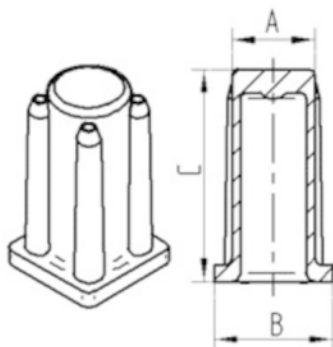

Produktname	Socket
Typ	Zubehör
Tragfähigkeit bei 3 km/h	40 kg
Statische Tragfähigkeit	80 kg
Bauhöhe	36 mm
Gesamtgewicht	0,007 kg

BEFESTIGUNG

Befestigungsart	Kunststoffhülse, quadratisch
Zapfen Durchmesser	21 mm

SOCKET

KUNSTSTOFF HUELSE R40-21/11

EAN 4031582090185
Bestellnummer 00009045

BETTER MOBILITY. BETTER LIFE.

TECHNISCHE ZEICHNUNGEN

Bezeichnung	A	B	C
R40-16x16	16	20	36
R40-17x17	17	19	36
R40-18x18	18	20	36
R40-21x21	21	23,5	36
R40-22x22	22	24,5	36
R40-23x23	23	25,5	36
R40-26x26	26	30	36