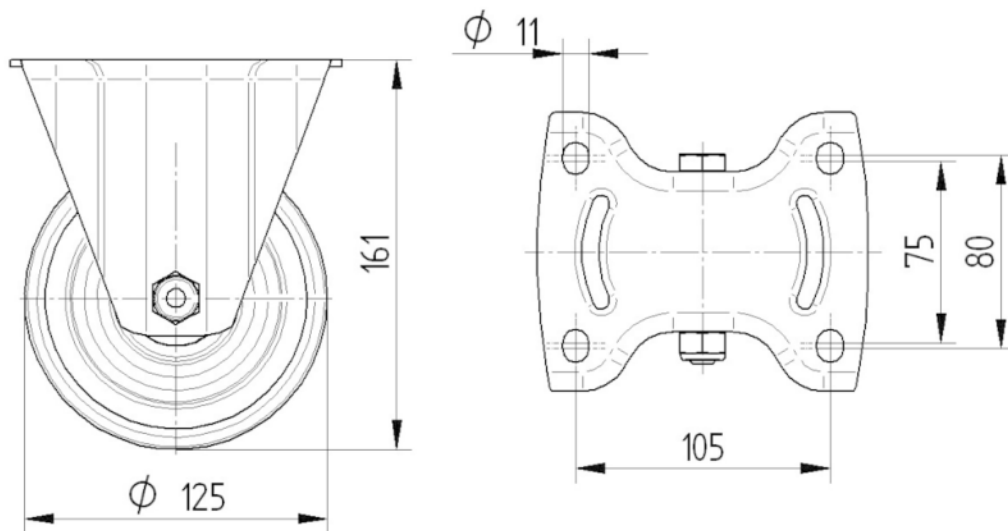

ALPHA

3478UAR125P63 CL60 OH161 WB-NATURAL

EAN 4031582306859

Номер замовлення 00028790

BETTER MOBILITY. BETTER LIFE.

ТЕХНІЧНІ КРЕСЛЕННЯ

8478UAD125 P63