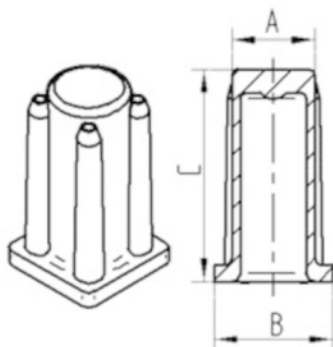

ATTRIBUTS DE BASE

Nom du produit	Prise de courant
Type	Accessoire
Capacité de charge à 3 km/h	40 kg
Statique Capacité de charge	80 kg
Hauteur	36 mm
Poids global	0,007 kg

RACCORD

Type de raccord	Synthétique Douille, carré
Diamètre Œil	21 mm

PRISE DE COURANT

KUNSTSTOFF HUELSE R40-21/11

EAN 4031582090185

Numéro de commande 00009045

BETTER MOBILITY. BETTER LIFE.

DESSINS TECHNIQUES

Bezeichnung	A	B	C
R40-16x16	16	20	36
R40-17x17	17	19	36
R40-18x18	18	20	36
R40-21x21	21	23,5	36
R40-22x22	22	24,5	36
R40-23x23	23	25,5	36
R40-26x26	26	30	36