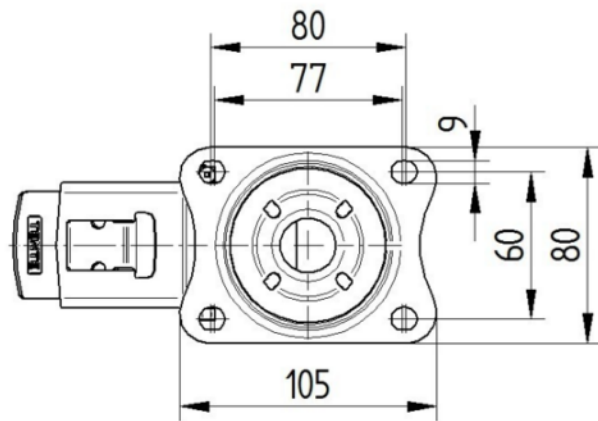

ALPHA

3477POR080P62

EAN 4031582050486

BETTER MOBILITY. BETTER LIFE.

기술 도면

3477U00080P62-neu