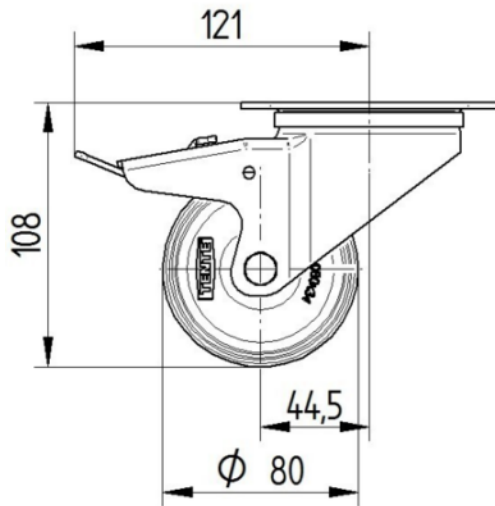

ALPHA

3477POR080P62

EAN 4031582050486

BETTER MOBILITY. BETTER LIFE.

기술 도면

3477U00080P62-neu