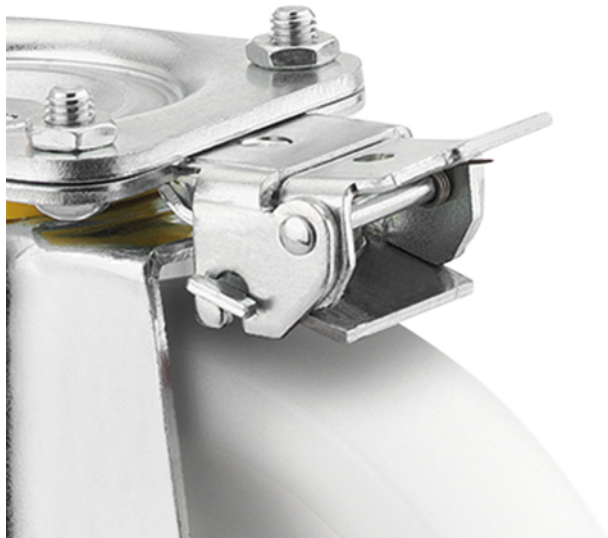

# PURETECH

DIRECTIONAL LOCK 4681/125-250 P63

EAN 4031582438130

BETTER MOBILITY. BETTER LIFE.

Afbeelding kan afwijken van het oorspronkelijke product