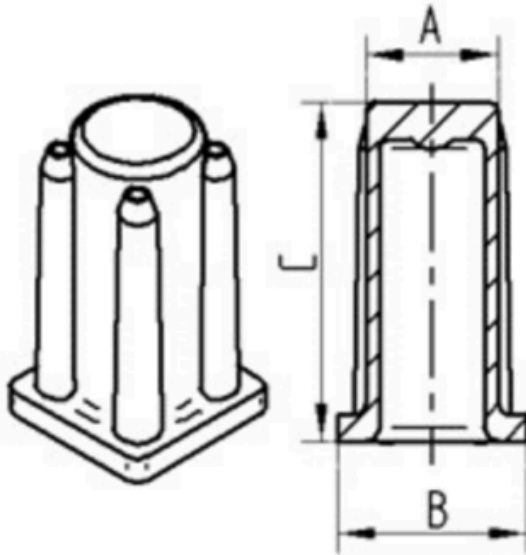

Название продукта	Розетка
Тип	Принадлежность
Грузоподъемность при 3 км/ч	40 kg
Электропроводящий	Нет
Нержавеющая сталь	Нет
Грузоподъемность статическая	80 kg
Общая высота	36 mm
Общий вес	0 kg

ФИТИНГ

Тип фитинга	Синтетический разъем, квадратный
Диаметр Болт	16 mm

SOCKET

Kunststoff Huelse R40-16/11

EAN 4031582090154

Номер заказа 00009042
Product Drawings

BETTER MOBILITY. BETTER LIFE.

Bezeichnung	A	B	C
R40-16x16	16	20	36
R40-17x17	17	19	36
R40-18x18	18	20	36
R40-21x21	21	23,5	36
R40-22x22	22	24,5	36
R40-23x23	23	25,5	36
R40-26x26	26	30	36