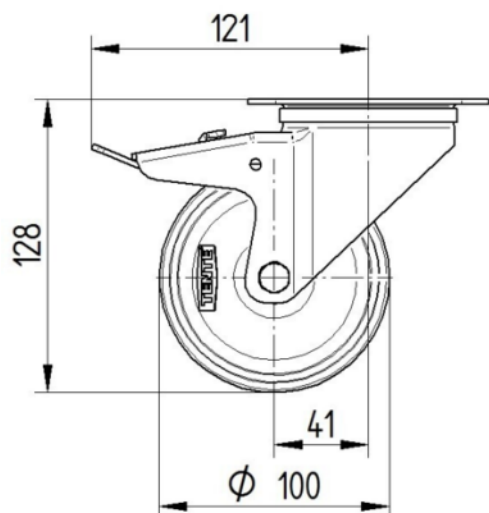

RODA

Material corporal	Poliamida
	suau
Material de la banda de rodadura	Tirant elàstic, negre, vulcanitzat
El Bearing	Roamiento de rodillos
Eix	Estirada de nou
Roda de color	Verd de plata (RAL7001)
Protectors de fil	Sense vigilància
Diametralització	100 mm
Banda de rodadura ample	34 mm
Corporació ample	34 mm
La duresa del Banda de rodadura (A)	63 Shore A

SUPORT

Material	Acer, pesada
Forquilla Forma	Ample
Scamiento giratorio	Dues curses de ball
Color	Passivat blau
Desplaçament	41 mm
Scio de giro	123 mm
Sterferencia de giro	246 mm
Dome Dictel	75 mm

FITACIÓ

Tipus de Fitting	Placa rectangular
Placa llarga	105 mm
Placa ampla	80 mm
Longitud del forat de placa (Minimum)	77 mm
Longitud del forat de placa (màxim)	60 mm
Amplària del forat de placa (Minimum)	77 mm
Amplària del forat de placa (màxim)	80 mm
Placa de diàmetre	9 mm

ALPHA

3477UER100P62

EAN 4031582050752

Número de comanda 00002150

BETTER MOBILITY. BETTER LIFE.

DIBUIXOS TÈCNICS

3477U00100P62-neu

Platte 3470-080P62-105x80