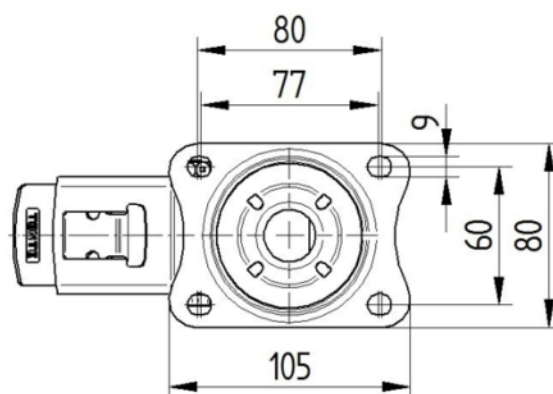

SUPORT

Material	Acer, pesada
Forquilla Forma	Ample
Scamiento giratorio	Dues curses de ball
Color	Passivat blau
Desplaçament	41 mm
Scio de giro	123 mm
Sterferencia de giro	246 mm
Dome Dictel	75 mm

FITACIÓ

Tipus de Fitting	Placa rectangular
Placa llarga	105 mm
Placa ampla	80 mm
Longitud del forat de placa (Minimum)	77 mm
Longitud del forat de placa (màxim)	60 mm
Amplària del forat de placa (Minimum)	77 mm
Amplària del forat de placa (màxim)	80 mm
Placa de diàmetre	9 mm

ALPHA

3477UER100P62

EAN 4031582050752

Número de comanda 00002150

BETTER MOBILITY. BETTER LIFE.

DIBUIXOS TÈCNICS

3477U00100P62-neu

Platte 3470-080P62-105x80