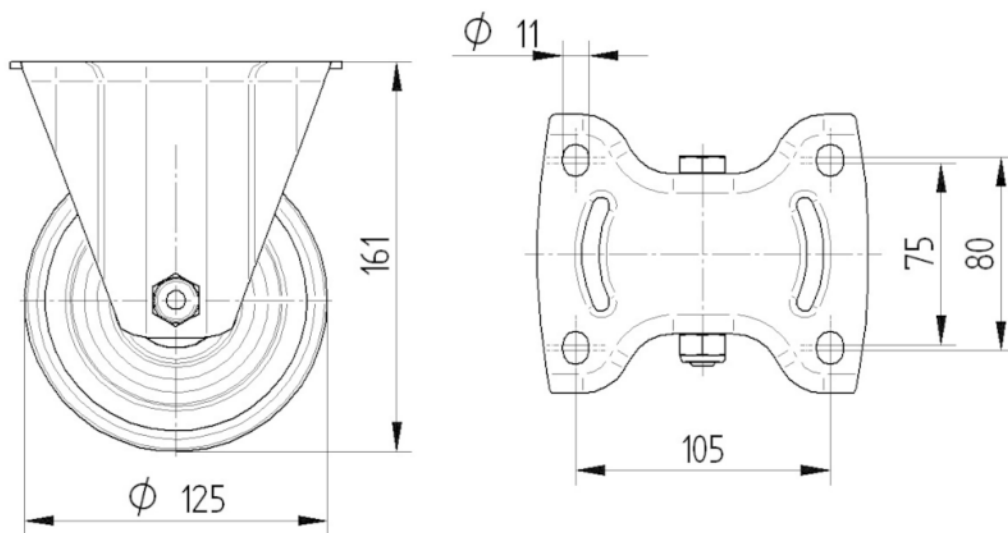

ALPHA

3478PVR125P63 CL60 OH161

EAN 4031582306804

Pasūtījuma numurs 00007006

BETTER MOBILITY. BETTER LIFE.

TEHNISKIE RASĒJUMI

8478UAD125 P63