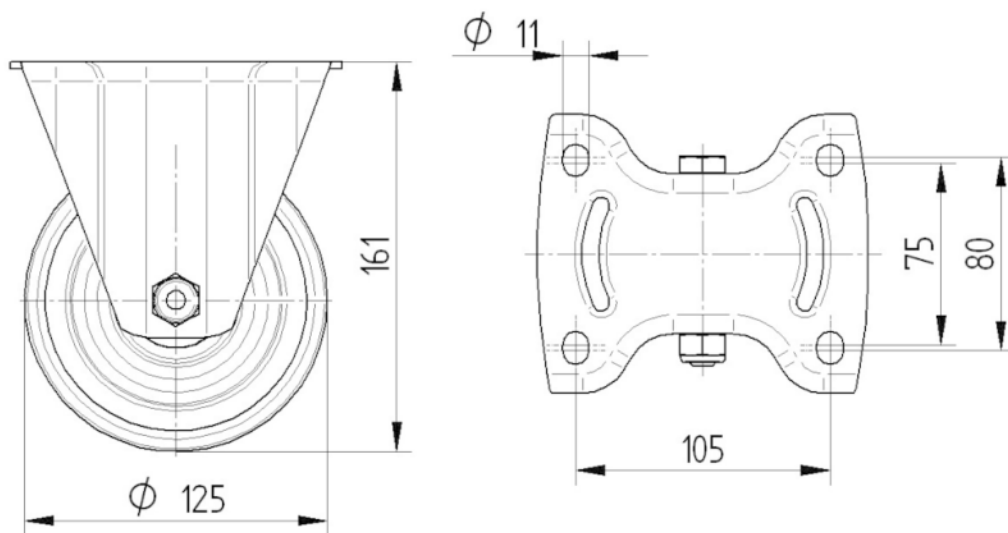

ALPHA

3478PVR125P63 CL60 OH161

EAN 4031582306804
Bestelnummer 00007006

BETTER MOBILITY. BETTER LIFE.

TECHNISCHE TEKENINGEN

8478UAD125 P63