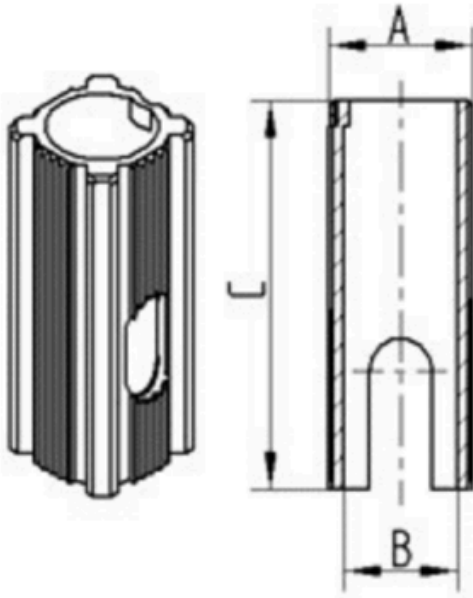

## ФИТИНГ

Тип фитинга	Уменьшающая Втулка, квадратная
Диаметр Болт	28 mm
Длина Болт	60 mm

# BUSHING

Kunststoff Huelse R48-36 Ø28 natur

EAN 4031582321807

Номер заказа 00009604  
Product Drawings

BETTER MOBILITY. BETTER LIFE.

Bezeichnung	A	B	C
R48-22,5-Ø18	22,6	Ø18	62
R48-27,5-Ø18	27,5	Ø18	62
R48-27-Ø22	27	Ø22	45
R48-32-Ø22	32	Ø22	45
R48-36-Ø22	36	Ø22	60
R48-32-Ø28	32	Ø28	45
R48-33,65-Ø28	33,65	Ø28	45
R48-36-Ø28	36	Ø28	60