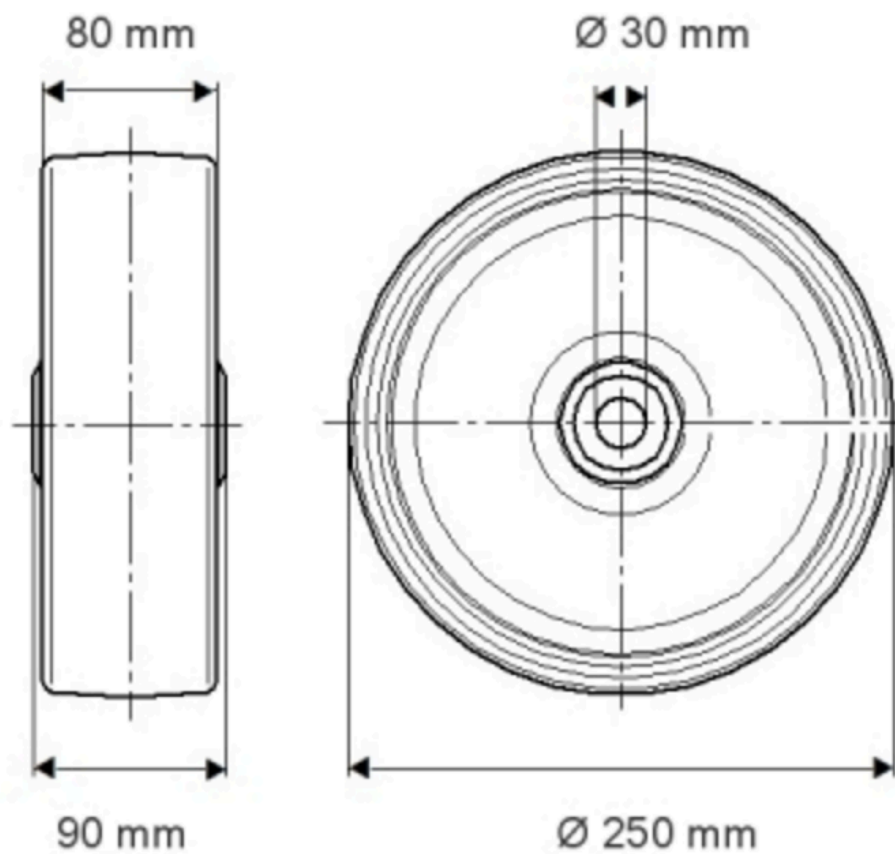

## KOLO

Materiál středu	Litina
Materiál běhounu	Polyuretan, Odlitý
Ložisko	Přesné kuličkové ložisko
Barva Kola	Medově žlutá (RAL1005)
Ochranná krytka	S ložiskovým pouzdrem
Průměr	250 mm
Šířka Běhoun	80 mm
Průměr otvoru pro Šroub	30 mm
Délka náboje	90 mm
Šířka středu kola	80 mm
Tvrdotst Běhoun (A)	92 Obuv A
Tvrdotst Běhoun (D)	42 Shore D

# NOVATECH

FTP 250x80-Ø30 HL90

EAN 4031582319422

Objednáací číslo 00801280  
Product Drawings

BETTER MOBILITY. BETTER LIFE.

INFORMACE O PRODUKTU