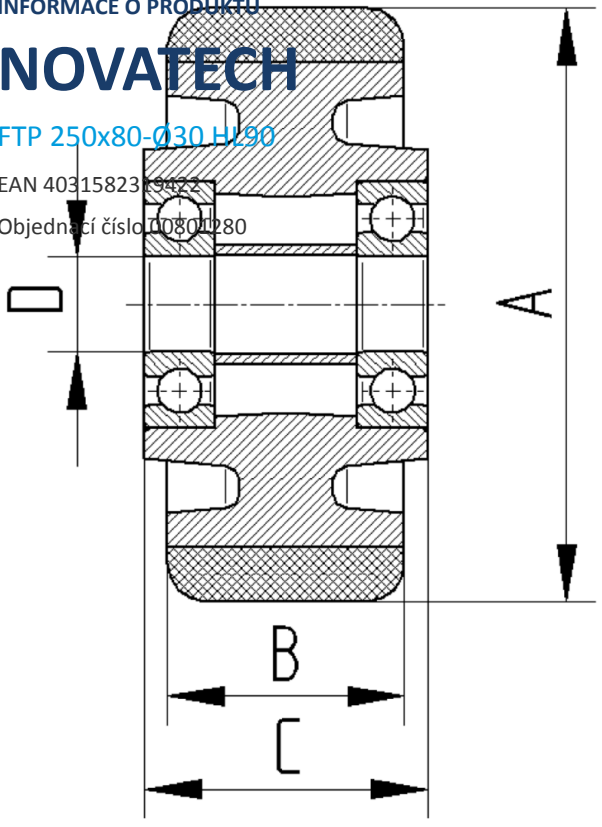

## KOLO

Materiál středu	Litina
Materiál běhounu	Polyuretan, Odlitý
Ložisko	Přesné kuličkové ložisko
Barva Kola	Medově žlutá (RAL1005)
Ochranná krytka	S ložiskovým pouzdrem
Průměr	250 mm
Šířka Běhoun	80 mm
Průměr otvoru pro Šroub	30 mm
Délka náboje	90 mm
Šířka středu kola	80 mm
Tvrdotst Běhoun (A)	92 Obuv A
Tvrdotst Běhoun (D)	42 Shore D

# NOVATECH

FTP 250x80-Ø30 HL90

EAN 4031582319422

Objednáací číslo 00801280  
Product Drawings

BETTER MOBILITY. BETTER LIFE.

INFORMACE O PRODUKTU

# NOVATECH

FTP 250x80-Ø30 H190

EAN 4031582319472

Objednáací číslo 00801180

BETTER MOBILITY. BETTER LIFE.