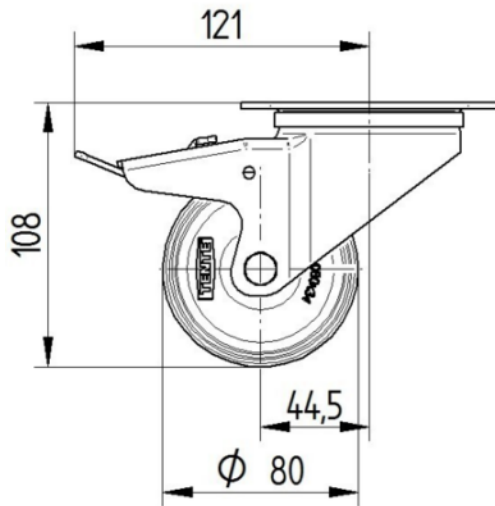

제품명	Alpha
하우징 유형	토탈락 장치가 있는 회전식 캐스터
표준	EN12532 - 운송 장비
4km/h에서의 적재 용량	150 kg
적재 용량 정적	300 kg
온도 범위(최소)	-25 °C
온도 범위(최대)	80 °C
총높이	108 mm
전체 너비	75 mm
전체 체중	0.807 kg

휠

차체 재질	폴리아미드
트레드 재질	폴리우레탄, 주입
베어링	롤러 베어링
차축	너트로 고정
휠 색상	실버 그레이(RAL7001)
스레드 가드	스레드가드 없음
직경	80 mm
트레드 폭	38 mm
차체 너비	38 mm
트레드의 경도(A)	92 Shore A
트레드의 경도(D)	42 Shore D

하우징

재료	강판, 무거움
Fork 외형	다양한
스위블 베어링	볼 레이스 2회
색상	파란색 부동태화
오프셋	44.5 mm
회전 반경	121 mm
회전 간섭	242 mm
덤 직경	75 mm

ALPHA

3477UAR080P62

EAN 4031582305746

BETTER MOBILITY. BETTER LIFE.

피팅

피팅 유형	직사각형 플레이트
플레이트 길이	105 mm
플레이트 너비	80 mm
플레이트 홀 길이(최소)	77 mm
플레이트 홀 길이(최대)	60 mm
플레이트 구멍 너비(최소)	77 mm
플레이트 구멍 너비(최대)	80 mm
플레이트 구멍 직경	9 mm

ALPHA

3477UAR080P62

EAN 4031582305746

BETTER MOBILITY. BETTER LIFE.

기술 도면

3477U00080P62-neu

Platte 3470-080P62-105x80