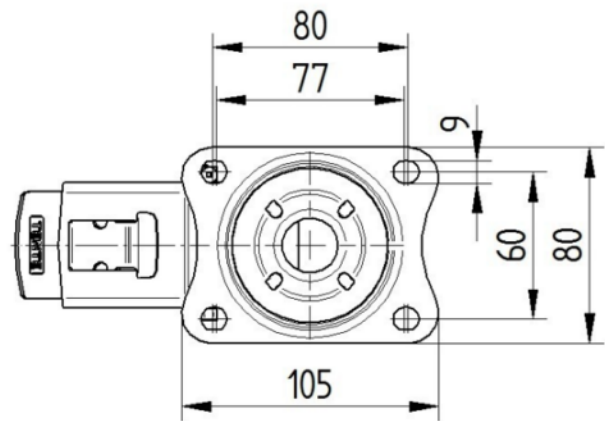

ALPHA

3477UAR080P62

EAN 4031582305746

BETTER MOBILITY. BETTER LIFE.

기술 도면

3477U00080P62-neu