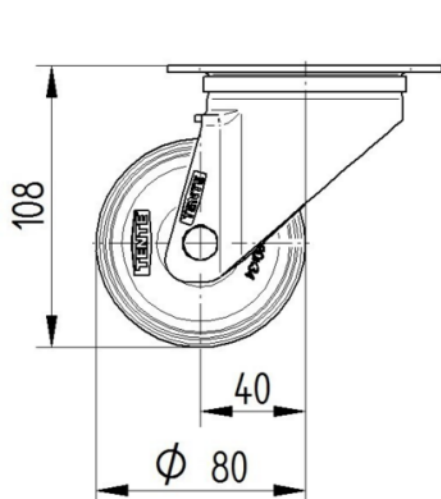

SUPORT

Material	Acer, pesada
Forquilla Forma	Ample
Scamiento giratorio	Dues curses de ball
Color	Passivat blau
Desplaçament	40 mm
Scio de giro	80 mm
Sterferencia de giro	160 mm
Dome Dictel	75 mm

FITACIÓ

Tipus de Fitting	Placa rectangular
Placa llarga	105 mm
Placa ampla	80 mm
Longitud del forat de placa (Minimum)	77 mm
Longitud del forat de placa (màxim)	60 mm
Amplària del forat de placa (Minimum)	77 mm
Amplària del forat de placa (màxim)	80 mm
Placa de diàmetre	9 mm

ALPHA

3470PIR080P62

EAN 4031582303827

Número de comanda 00029500

BETTER MOBILITY. BETTER LIFE.

DIBUIXOS TÈCNICS

3470U00080P62-neu

Platte 3470-080P62-105x80