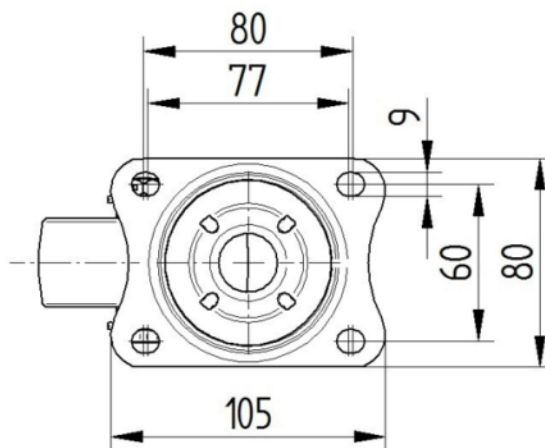

Tipus de Fitting	Placa rectangular
Placa llarga	105 mm
Placa ampla	80 mm
Longitud del forat de placa (Minimum)	77 mm
Longitud del forat de placa (màxim)	60 mm
Amplària del forat de placa (Minimum)	77 mm
Amplària del forat de placa (màxim)	80 mm
Placa de diàmetre	9 mm

ALPHA

3470PIR080P62

EAN 4031582303827

Número de comanda 00029500

BETTER MOBILITY. BETTER LIFE.

DIBUIXOS TÈCNICS

3470U00080P62-neu

Platte 3470-080P62-105x80