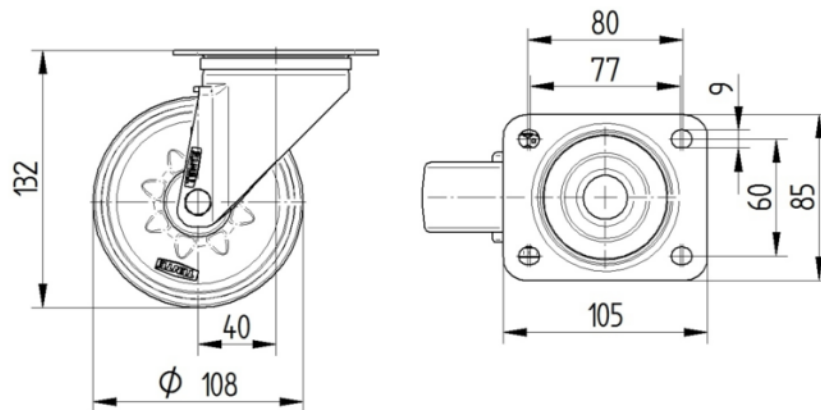

ALPHA

3470UOJ108P62 T/G-SMALL

EAN 4031582399974

BETTER MOBILITY. BETTER LIFE.

기술 도면

3470...108P62