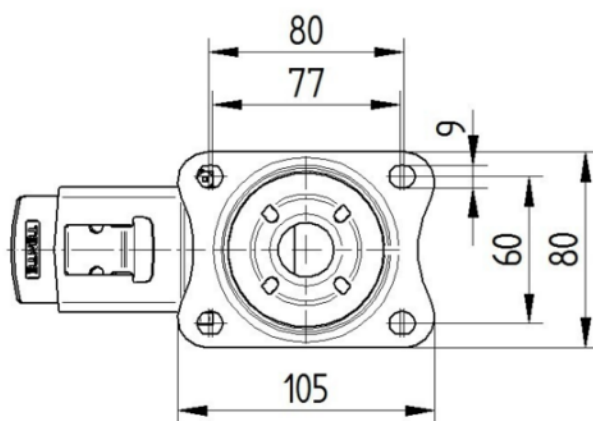

ALPHA

3477UAR080P62

EAN 4031582305746

Número de encomenda 00001390

BETTER MOBILITY. BETTER LIFE.

DESENHOS TÉCNICOS

3477U00080P62-neu