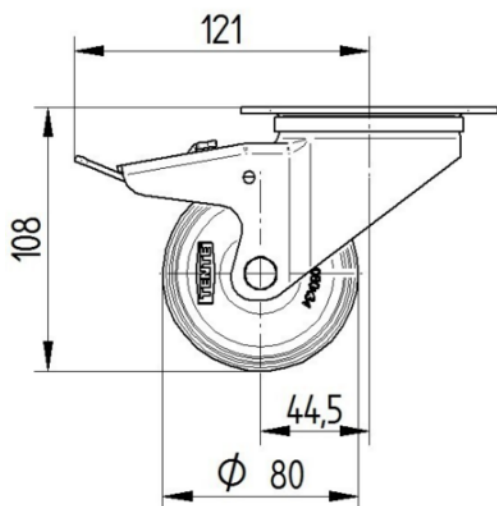

## SUPORTE

Material	Folha de aço, pesada
Em Forma de Garfo	Amplio
Rolamento giratório	Duas filas de esferas
Cor	Passivada a azul
Offset	44,5 mm
Raio giratório	121 mm
Interferência giratória	242 mm
Diâmetro do dome	75 mm

## ENCAIXE

Tipo de fixação	Placa de fixação retangular
Comprimento da placa	105 mm
Largura da placa	80 mm
Comprimento do furo da placa (mínimo)	77 mm
Comprimento do furo da placa (Máximo)	60 mm
Largura do furo da placa (Mínimo)	77 mm
Largura do furo da placa (Máximo)	80 mm
Diâmetro do furo da placa	9 mm

## DESENHOS TÉCNICOS

3477U00080P62-neu

Platte 3470-080P62-105x80