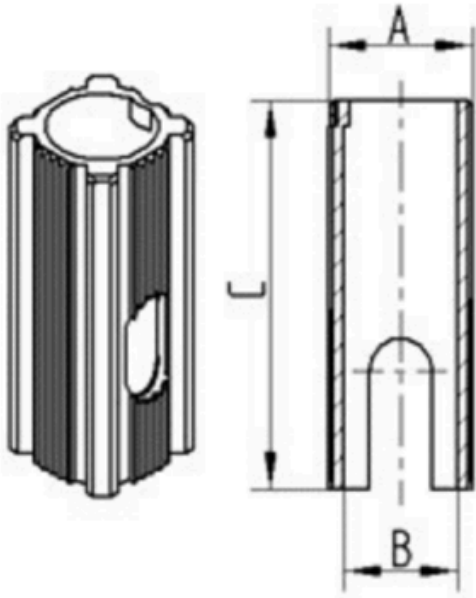

BUSHING

Kunststoff Huelse R48-32 Ø22 RAL9011

EAN 4031582321760

BETTER MOBILITY. BETTER LIFE.

Image non contractuelle, peut différer du produit d'origine

FIXATION

Type de fixation	Adaptateur, carré
Diamètre du trou central	22 mm
Longueur de la vis	45 mm

PERFORMANCE

Résistance à la corrosion ●●●○○

ATTRIBUTS PRINCIPAUX

Nom du produit	Manchon
Type	Accessoire
Conducteur d'électricité	Non
Inoxydable	Non
Poids	0,03 kg

BUSHING

Kunststoff Huelse R48-32 Ø22 RAL9011

EAN 4031582321760

Numéro de commande 00021613
Product Drawings

BETTER MOBILITY. BETTER LIFE.

Bezeichnung	A	B	C
R48-22,5-Ø18	22,6	Ø18	62
R48-27,5-Ø18	27,5	Ø18	62
R48-27-Ø22	27	Ø22	45
R48-32-Ø22	32	Ø22	45
R48-36-Ø22	36	Ø22	60
R48-32-Ø28	32	Ø28	45
R48-33,65-Ø28	33,65	Ø28	45
R48-36-Ø28	36	Ø28	60