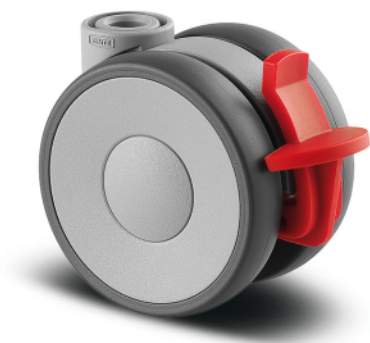

LINEA LIGHT

5925UAI065L51-10 KICK PEDAL

EAN 4031582403893

BETTER MOBILITY. BETTER LIFE.

L'immagine può differire dal prodotto originale

PRESTAZIONI

Prestazioni di rotolamento ●●●○○

Rumore ●●●○○

Attrito ●●●○○

Resistenza alla corrosione ●●●●○

ATTRIBUTI PRINCIPALI

Nome del prodotto	Linea light
Tipo	Ruota girevole con freno semplice
Standard	EN12528 - Ruote per arredamento
Portata a 3 km/h	60 kg
Portata statica	120 kg
Intervallo di temperatura (minimo)	-10 °C
Intervallo di temperatura (massimo)	40 °C
Altezza totale	68 mm
Larghezza complessiva	46 mm
Peso complessivo	0,114 kg

RUOTA

Materiale del corpo	Poilammide
Materiale del battistrada	Poliuretano, Iniettato
Cuscinetto	Cuscinetto piano con distanziale
Parafili	Senza parafili
Diametro	65 mm
Larghezza battistrada	13,9 mm
Durezza del Battistrada (A)	87 Shore A

FISSAGGIO

Tipo di fissaggio	Foro cieco per perno B10
Diametro del foro	10 mm

Club del
progettista
tedescoPremio
InterzumPremio di
Design IF

LINEA LIGHT

5925UAI065L51-10 KICK PEDAL

EAN 4031582403893

BETTER MOBILITY. BETTER LIFE.