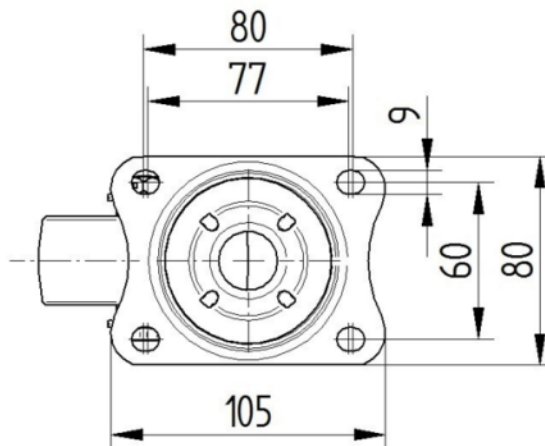

ALPHA

3470U00080P62

EAN 4031582010190
Numero d'ordine 00006000

BETTER MOBILITY. BETTER LIFE.

DISEGNI TECNICI

3470U00080P62-neu