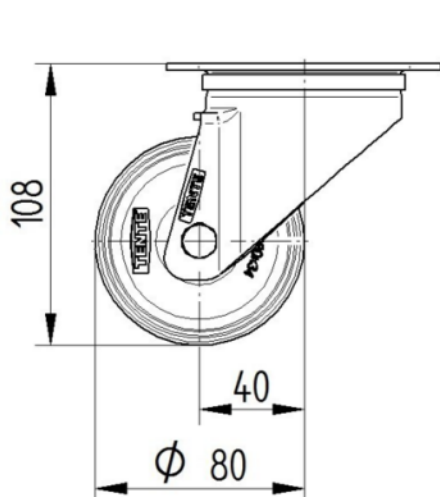

## RUOTA

Materiale del corpo	Poilammide
Materiale del battistrada	Identico al nucleo
Cuscinetto	Cuscinetto piano
Asse	Vite con dado
Colore Ruota	Bianco naturale
Parafili	Senza parafili
Diametro	80 mm
Larghezza battistrada	34 mm
Larghezza corpo	34 mm
Durezza del Battistrada (D)	75 Shore D

## FISSAGGIO

Tipo di fissaggio	Piastra rettangolare
Lunghezza della piastra	105 mm
Larghezza della piastra	80 mm
Lunghezza foro piastra (minima)	77 mm
Lunghezza foro piastra (massima)	60 mm
Larghezza foro piastra (minima)	77 mm
Larghezza foro piastra (massima)	80 mm
Diametro del foro della piastra	9 mm

## DISEGNI TECNICI

3470U00080P62-neu

Platte 3470-080P62-105x80