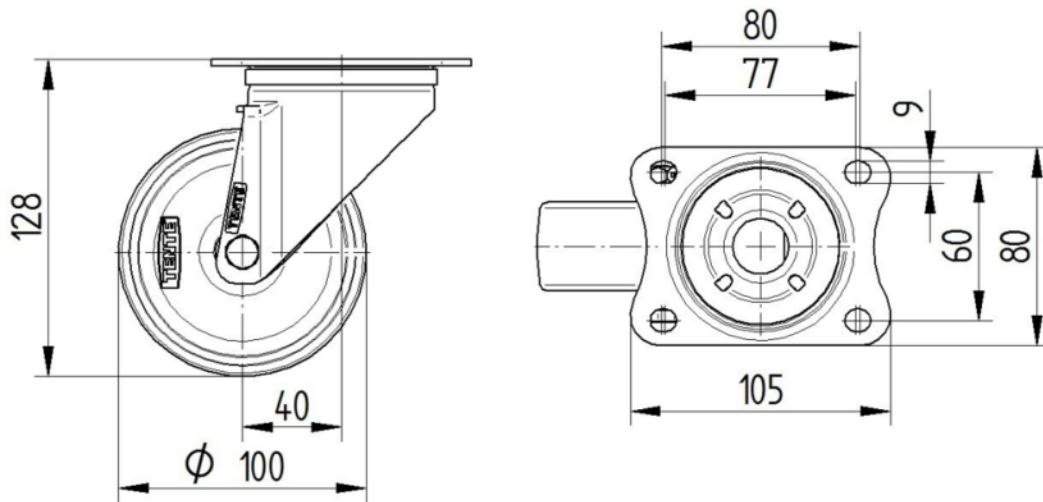

ALPHA

3470U00100P62

EAN 4031582010206
Numero d'ordine 00004299

BETTER MOBILITY. BETTER LIFE.

DISEGNI TECNICI

3470U00100P62-neu