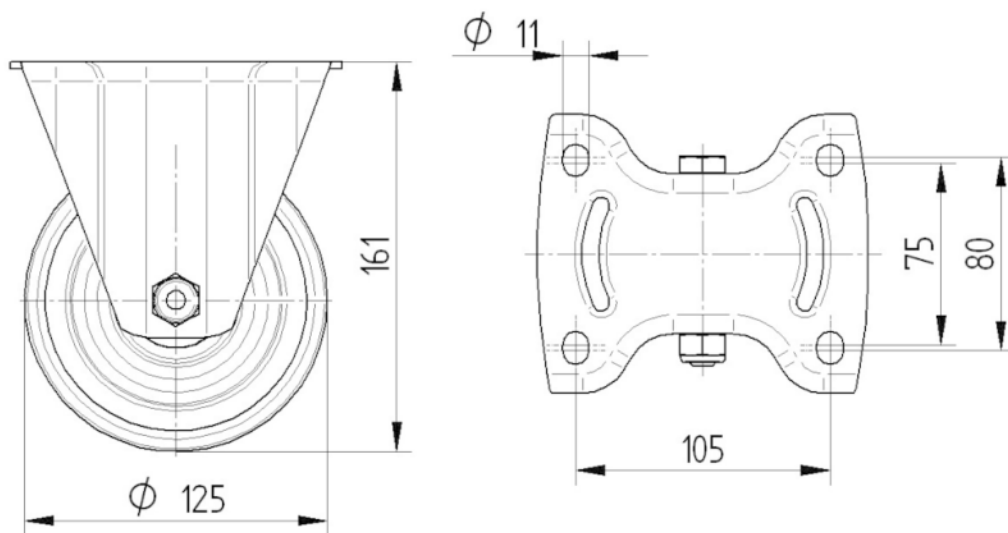

ALPHA

3478UER125P63

EAN 4031582306897

BETTER MOBILITY. BETTER LIFE.

TEHNISKIE RASĒJUMI

8478UAD125 P63