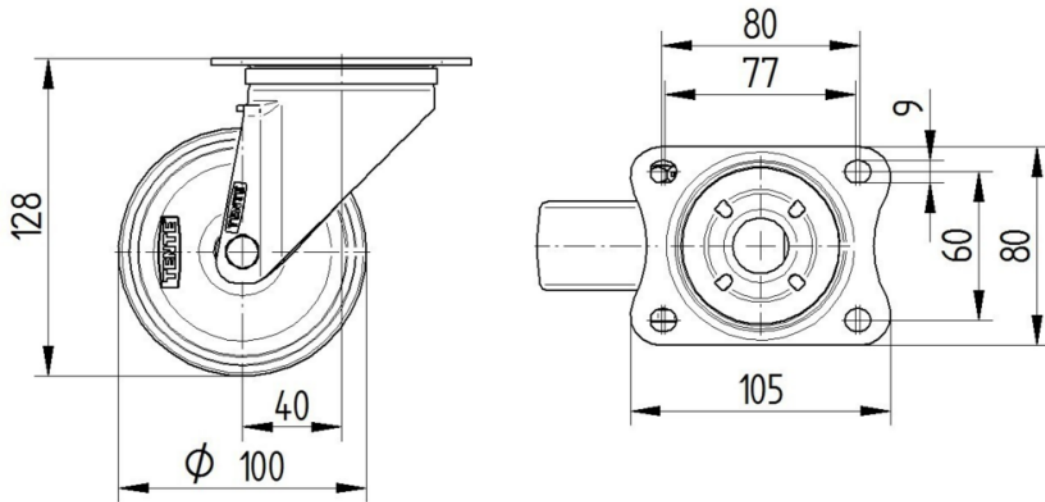

ALPHA

3470UFR100P62

EAN 4031582304404

BETTER MOBILITY. BETTER LIFE.

기술 도면

3470U00100P62-neu