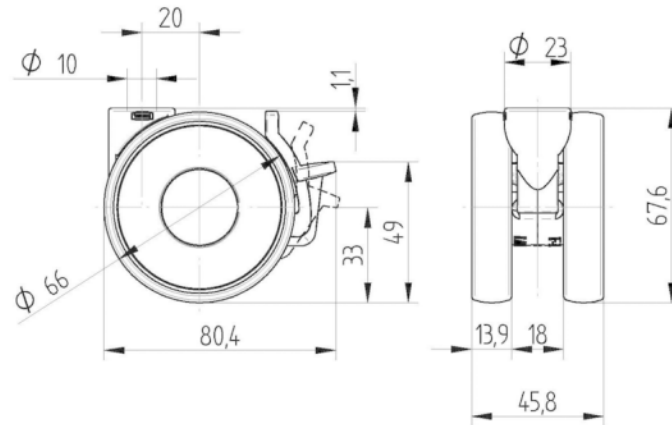

LINEA LIGHT

5925POI065L51-10 KICK PEDAL

EAN 4031582404050

BETTER MOBILITY. BETTER LIFE.

DIBUJOS TÉCNICOS

Club Diseñador
Deutscher

Premio
Interzum

IF Premio
Diseño