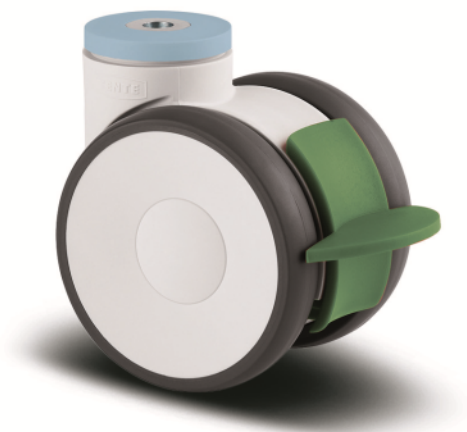

# LINEA

5941UAC125P30-13 RAL9002

EAN 4031582360202

BETTER MOBILITY. BETTER LIFE.

Afbeelding kan afwijken van het oorspronkelijke product

## KERNKENMERKEN

Productnaam	Linea
Type	Wielen met Richtingslot
Standaard	EN12530 - Hulpmiddelen zwenkwielen
Draagvermogen bij 3 km/h	130 kg
Roestvrij	✓
Statisch draagvermogen	260 kg
Temperatuurbereik (minimaal)	-10 °C
Temperatuurbereik (maximaal)	40 °C
Totale hoogte	143 mm
Totale breedte	82 mm
Totaal gewicht	0,873 kg

## WIEL

Materiaal wielkern	Polyamide
Materiaal loopvlak	Polyurethaan, Gespoten
Lagering	Precisie kogellagers Roestvrij
Afdekkapjes	Met draadbeschermer
Diameter	125 mm
Breedte Loopvlak	20 mm
Hardheid van het Loopvlak (A)	92 Shore A

## BEHUIZING

Materiaal	Polyamide
Vork Vorm	Behuizing met twee Wiel
Zwenklager	Precisie kogellagers
Kleur	Grijs wit (RAL9002)
Offset	40 mm
Zwenk radius	129 mm
Draaicirkel	258 mm
Diameter koepel	52 mm