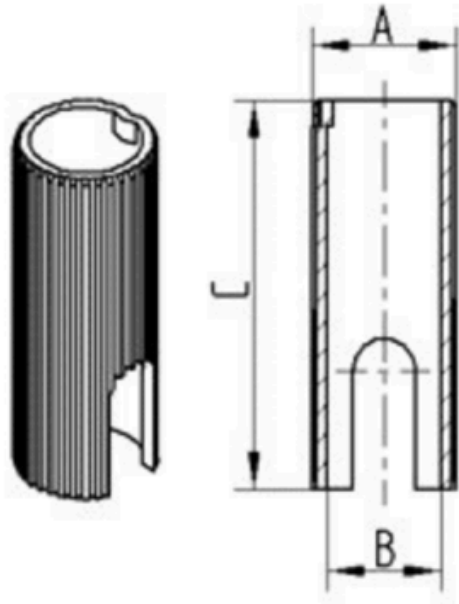

BUSHING

R08-Ø30-Ø18

EAN 4031582321456

BETTER MOBILITY. BETTER LIFE.

Obrázek se může lišit od původního produktu

VÝKON

Odolné vůči korozi

ZÁKLADNÍ ATRIBUTY

Název produktu	Pouzdro
Typ	Příslušenství
Elektrické vodivé	Ne
Nerezové	Ne
Celková hmotnost	0,03 kg

MONTÁŽ

Typ uchycení	Redukční Pouzdro kulaté
Průměr čepu	18 mm
Délka čepu	62 mm

BUSHING

R08-Ø30-Ø18

EAN 4031582321456

BETTER MOBILITY. BETTER LIFE.

Product Drawings

Bezeichnung	A	B	C
R08 Ø22-Ø18	22	18	62
R08 Ø22,5-Ø18	22,5	18	62
R08 Ø23-Ø18	23	18	62
R08 Ø28-Ø22	28	22	45
R08 Ø30-Ø18	30	18	62
R08 Ø30-Ø22	30	22	45