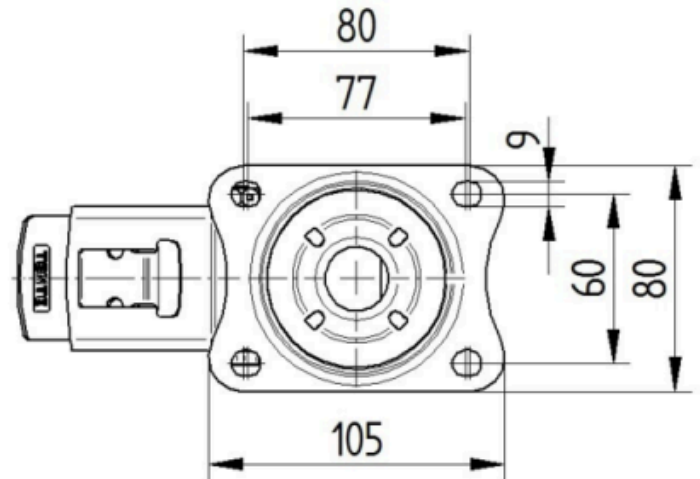

ALPHA

3477UAR100P62

EAN 4031582305753

Objednáací číslo 00029590
Product Drawings

BETTER MOBILITY. BETTER LIFE.

3477U00100P62-neu