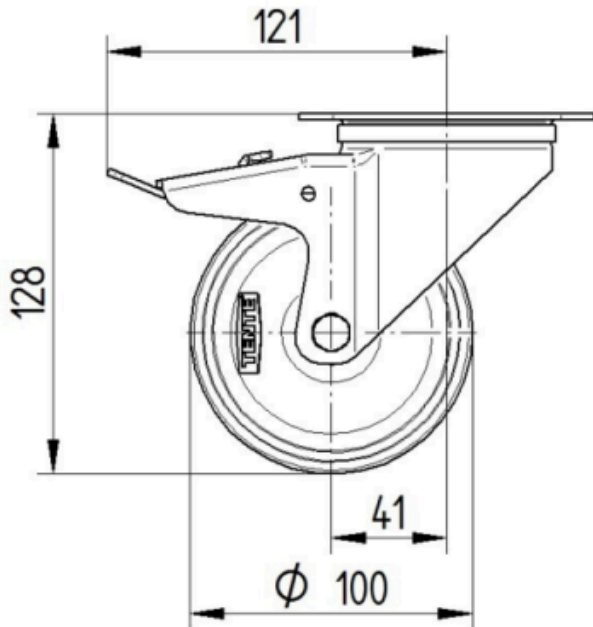

## UCHYCENÍ

Materiál pouzdra	Ocelový plech, těžký
Tvar Vidlice	Široký
Otočné ložisko	Dva míčové závody
Barva vidlice	Pasivováno modrou
Vyosení	41 mm
Poloměr otáčení	75 mm
Průměr otáčení	246 mm

## KOLO

Materiál středu	Polyamid
Materiál běhounu	Polyuretan, Vstříknuty
Ložisko	Valivé ložisko
Osa kola	Šroub s maticí
Barva Kola	Stříbrně šedá (RAL7001)
Ochranná krytka	Bez pouzdra
Průměr	100 mm
Šířka Běhoun	32 mm
Šířka středu kola	32 mm
Tvrdość Běhoun (A)	92 Obuv A
Tvrdość Běhoun (D)	42 Shore D

## MONTÁŽ

Typ uchycení	Obdélníková destička
Délka plotny	105 mm
Šířka plotny	80 mm
Délka otvoru plotny (minimální)	77 mm
Délka otvoru plotny (maximální)	60 mm
Šířka otvoru plotny (minimální)	77 mm
Šířka otvoru plotny (maximální)	80 mm
Průměr otvoru plotny	9 mm

# ALPHA

3477UAR100P62

EAN 4031582305753

Objednáací číslo 00029590  
Product Drawings

BETTER MOBILITY. BETTER LIFE.

3477U00100P62-neu

Platte 3470-080P62-105x80